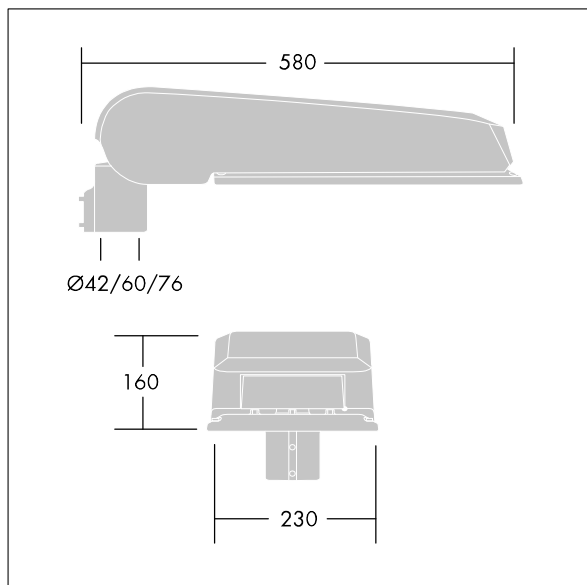

Overspenningsvern: 10 kV enkeltpuls fellesmodus og 8 kV flerpuls fellesmodus og 6 kV flerpuls differensialmodus. Hvis permanent DALI-system er tilkoblet, 6 kV flerpuls felles- og differensialmodus.

Mål: 580 x 230 x 160 mm

Luminaire input power: 106 W

Lysutbytte fra armatur: 15634 lm

Armatureffektivitet: 147 lm/W

Vekt: 9,31 kg

Vindflate: 0.115 m²

TLG_CTEQ_F_LMTP72LEDPDB.jpg

TLG_CETQ_M_L.wmf

Dette produktet inneholder lyskilder med energieffektivitetsklasse D.