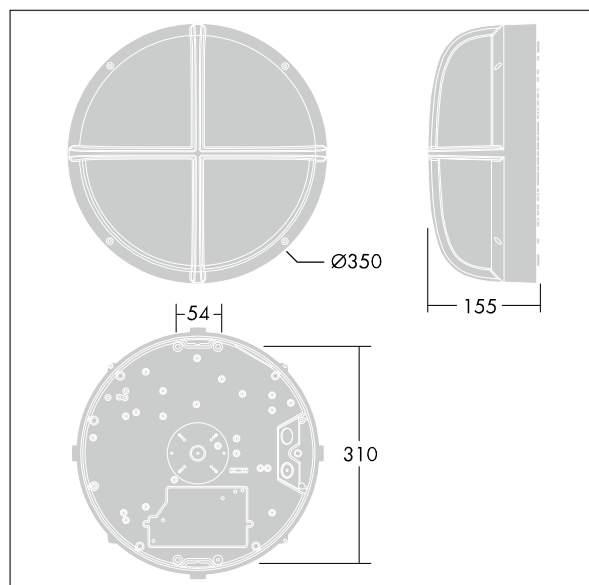

EyeKon LED

THORN

96665958 EYE BE LED1150-830 HF L ANT

EN 55015	IP65	IK10					850 °C	T _a -20 +35
-------------	------	------	--	--	--	--	--------	---------------------------

EyeKon LED

Rund, støtsikker LED-armatur. Elektronisk forkobling, uten dimming. Elektrisk isolasjonsklasse I, IP65, IK10. Armatur: stort størrelse i presstøpt aluminium (LM6), pulverlakkert antracitgrå. Avskjerming: opal polykarbonat med ring-funksjon i presstøpt aluminium. Elektrisk tilkobling via 3 x 2 x 2,5 mm² koblingsklemme. Med 3000K LED

Mål: Ø340 x 155 mm
Luminaire input power: 11 W
Vekt: 3,3 kg

TLG_EYKN_F_LGBEZANTHOP.jpg

TLG_EYKN_M_LGE.wmf

Dette produktet inneholder en lyskilde med energieffektivitetsklasse C.

Alle verdier merket med * er merkeverdi. Thorn bruker utprøvde og testede komponenter fra ledende leverandører, men det kan skje enkelttilfeller av teknologirelatert svikt i individuelle LED i løpet av beregnet levetid for produktet. Internasjonale standarder setter toleransen i innledende fluks og tilkoblet effekt til $\pm 10\%$. Med mindre annet er oppgitt, gjelder verdiene for en omgivelsestemperatur på 25 °C.