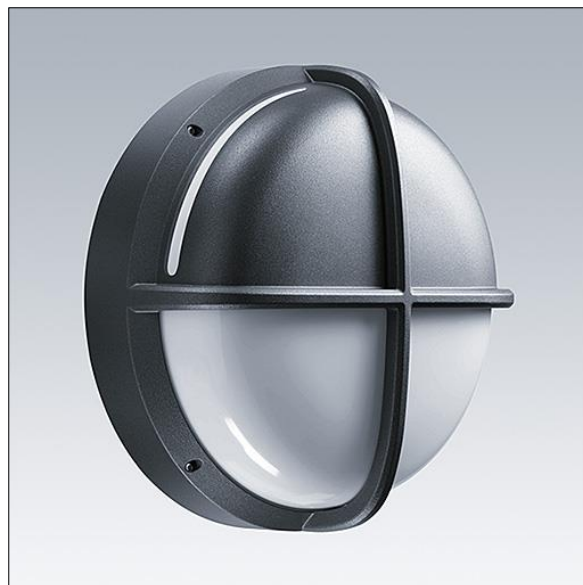

EyeKon LED

THORN

96665898 EYE HA LED1050-840 HF L ANT

EN 55015	IP65	IK10					850 °C	T _a -20 +35
-------------	------	------	--	--	--	--	--------	---------------------------

EyeKon LED

Rund, støtsikker LED-armatur. Elektronisk forkobling, uten dimming. Elektrisk isolasjonsklasse I, IP65, IK10. Armatur: stort størrelse i presstøpt aluminium (LM6), pulverlakkert antracitgrå. Avskjerming: opal polykarbonat med halvsjerm med halo-effekt-funksjon i presstøpt aluminium. Elektrisk tilkobling via 3 x 2 x 2,5 mm² koblingsklemme. Med 4000K LED

Mål: Ø340 x 155 mm
Luminaire input power: 16 W
Vekt: 3,5 kg

TLG_EYKN_F_LGHLOVSANTHOP.jpg

TLG_EYKN_M_LGE.wmf

Dette produktet inneholder en lyskilde med energieffektivitetsklasse C.

Alle verdier merket med * er merkeverdi. Thorn bruker utprøvde og testede komponenter fra ledende leverandører, men det kan skje enkelttilfeller av teknologirelatert svikt i individuelle LED i løpet av beregnet levetid for produktet. Internasjonale standarder setter toleransen i innledende fluks og tilkoblet effekt til $\pm 10\%$. Med mindre annet er oppgitt, gjelder verdiene for en omgivelsestemperatur på 25 °C.