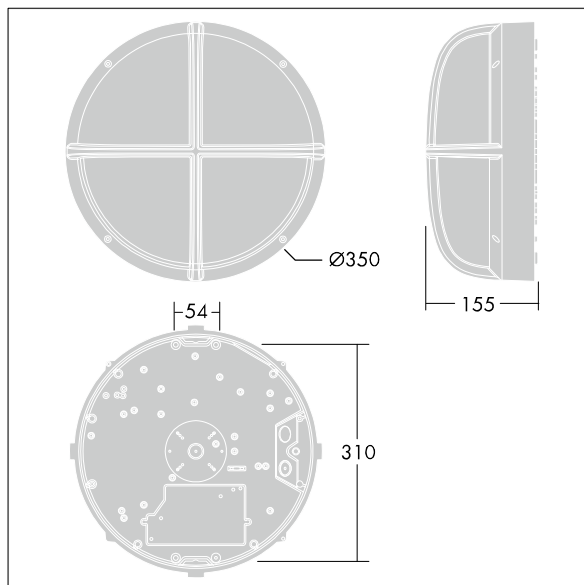

# THORN

96665896 EYE BE LED1150-840 HF E3 L ANT

EN 55015	IP65	IK10	⊕	CE			850°C	T <sub>a</sub> 0 +25	
-------------	------	------	---	----	--	--	-------	-------------------------	--

## EyeKon LED

Rund, støtsikker LED-armatur. Elektronisk forkobling, uten dimming med 3-timers batteri-backup med manuell test. Elektrisk isolasjonsklasse I, IP65, IK10. Armatur: stort størrelse i presstøpt aluminium (LM6), pulverlakkert antracitgrå. Avskjerming: opal polykarbonat med ring-funksjon i presstøpt aluminium. Elektrisk tilkobling via 4 x 2 x 2,5 mm<sup>2</sup> koblingsklemme. Med 4000K LED

Mål: Ø340 x 155 mm  
Luminaire input power: 11 W  
Vekt: 3,6 kg

TLG\_EYKN\_F\_LGBEZANTHOP.jpg

TLG\_EYKN\_M\_LGE.wmf

Dette produktet inneholder en lyskilde med energieffektivitetsklasse C.

Alle verdier merket med \* er merkeverdi. Thorn bruker utprøvde og testede komponenter fra ledende leverandører, men det kan skje enkelttilfeller av teknologirelatert svikt i individuelle LED i løpet av beregnet levetid for produktet. Internasjonale standarder setter toleransen i innledende fluks og tilkoblet effekt til ±10 %. Med mindre annet er oppgitt, gjelder verdiene for en omgivelsestemperatur på 25 °C.