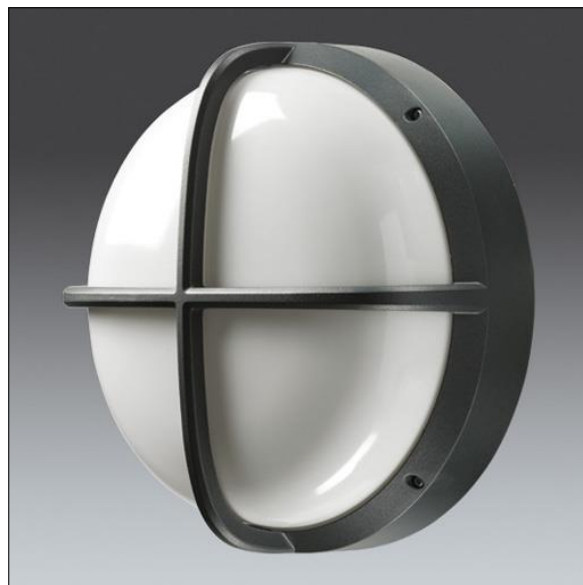

EyeKon LED

96665874 EYE CR LED950-840 HF S ANT

THORN

EN 55015	IP65	IK10					850 °C	T _a -20 +35
-------------	------	------	--	--	--	--	--------	---------------------------

EyeKon LED

Rund, støtsikker LED-armatur. Elektronisk forkobling, uten dimming. Elektrisk isolasjonsklasse I, IP65, IK10. Armatur: liten størrelse i presstøpt aluminium (LM6), pulverlakkert antracitgrå. Avskjerming: opal polykarbonat med kryss-funksjon i presstøpt aluminium. Elektrisk tilkobling via 3 x 2 x 2,5 mm² koblingsklemme. Med 4000K LED

Mål: Ø285 x 150 mm
Luminaire input power: 11 W
Vekt: 2,5 kg

TLG_EYKN_F_SMCRSANTHOP.jpg

TLG_EYKN_M_SML.wmf

Dette produktet inneholder en lyskilde med energieffektivitetsklasse C.

Alle verdier merket med * er merkeverdi. Thorn bruker utprøvde og testede komponenter fra ledende leverandører, men det kan skje enkelttilfeller av teknologirelatert svikt i individuelle LED i løpet av beregnet levetid for produktet. Internasjonale standarder setter toleransen i innledende fluks og tilkoblet effekt til $\pm 10\%$. Med mindre annet er oppgitt, gjelder verdiene for en omgivelsestemperatur på 25 °C.