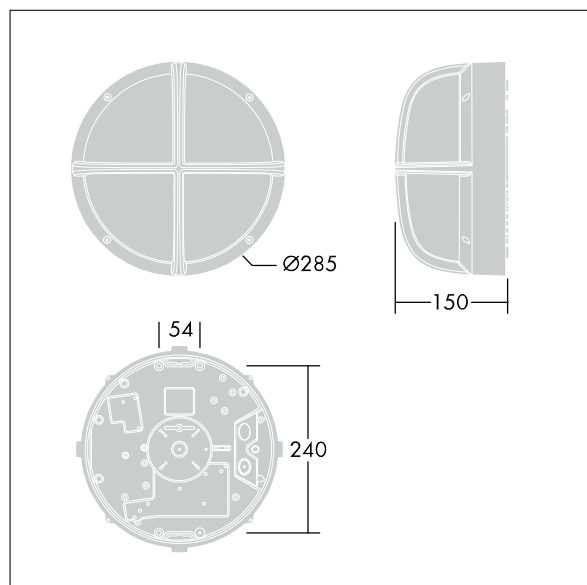

# EyeKon LED

96665863 EYE BE LED700-840 MWS S ANT

THORN

EN 55015	IP65	IK10					850 °C	T <sub>a</sub> -20 +35
-------------	------	------	--	--	--	--	--------	---------------------------

## EyeKon LED

Rund, støtsikker LED-armatur. Elektronisk forkobling, uten dimming. Elektrisk isolasjonsklasse I, IP65, IK10. Armatur: liten størrelse i presstøpt aluminium (LM6), pulverlakkert antracitgrå. Avskjerming: opal polykarbonat med ring-funksjon i presstøpt aluminium. Elektrisk tilkobling via 3 x 2 x 2,5 mm<sup>2</sup> koblingsklemme. Med integrert bevegelsessensor. Med 4000K LED

Mål: Ø285 x 150 mm  
Luminaire input power: 7 W  
Vekt: 2,4 kg

TLG\_EYKN\_F\_SMBEZANTHOP.jpg

TLG\_EYKN\_M\_SML.wmf

Dette produktet inneholder en lyskilde med energieffektivitetsklasse C.

Alle verdier merket med \* er merkeverdi. Thorn bruker utprøvde og testede komponenter fra ledende leverandører, men det kan skje enkelttilfeller av teknologirelatert svikt i individuelle LED i løpet av beregnet levetid for produktet. Internasjonale standarder setter toleransen i innledende fluks og tilkoblet effekt til  $\pm 10\%$ . Med mindre annet er oppgitt, gjelder verdiene for en omgivelsestemperatur på 25 °C.