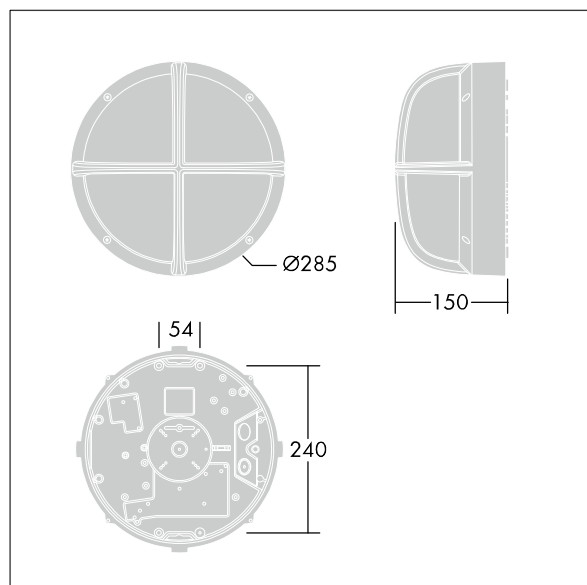

# EyeKon LED

96665862 EYE BE LED700-840 HF S ANT

THORN

EN 55015	IP65	IK10					850 °C	T <sub>a</sub> -20 +35
-------------	------	------	--	--	--	--	--------	---------------------------

## EyeKon LED

Rund, støtsikker LED-armatur. Elektronisk forkobling, uten dimming. Elektrisk isolasjonsklasse I, IP65, IK10. Armatur: liten størrelse i presstøpt aluminium (LM6), pulverlakkert antracitgrå. Avskjerming: opal polykarbonat med ring-funksjon i presstøpt aluminium. Elektrisk tilkobling via 3 x 2 x 2,5 mm<sup>2</sup> koblingsklemme. Med 4000K LED

Mål: Ø285 x 150 mm  
Luminaire input power: 7 W  
Vekt: 2,3 kg

TLG\_EYKN\_F\_SMBEZANTHOP.jpg

TLG\_EYKN\_M\_SML.wmf

Dette produktet inneholder en lyskilde med energieffektivitetsklasse C.

Alle verdier merket med \* er merkeverdi. Thorn bruker utprøvde og testede komponenter fra ledende leverandører, men det kan skje enkelttilfeller av teknologirelatert svikt i individuelle LED i løpet av beregnet levetid for produktet. Internasjonale standarder setter toleransen i innledende fluks og tilkoblet effekt til  $\pm 10\%$ . Med mindre annet er oppgitt, gjelder verdiene for en omgivelsestemperatur på 25 °C.