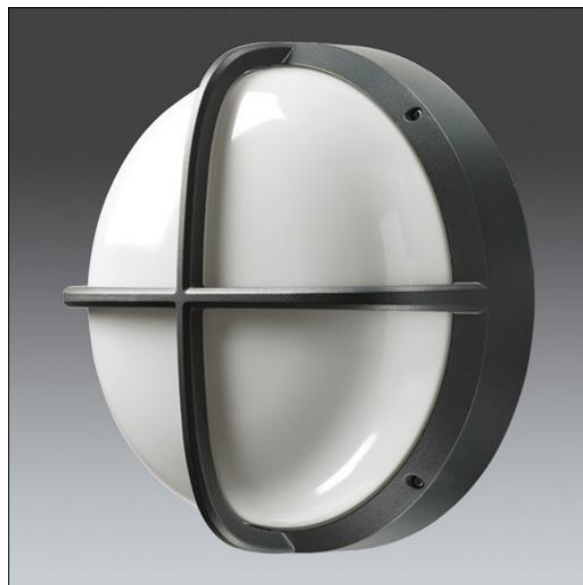

EyeKon LED

THORN

96665861 EYE CR LED600-840 MWS E3 S ANT

EN 55015	IP65	IK10	⊕	CE			850°C	T _a 0 +25	
-------------	------	------	---	----	--	--	-------	-------------------------	--

EyeKon LED

Rund, støtsikker LED-armatur. Elektronisk forkobling, uten dimming med 3-timers batteri-backup med manuell test. Elektrisk isolasjonsklasse I, IP65, IK10. Armatur: liten størrelse i presstøpt aluminium (LM6), pulverlakkert antracitgrå. Avskjerming: opal polykarbonat med kryss-funksjon i presstøpt aluminium. Elektrisk tilkobling via 4 x 2 x 2,5 mm² koblingsklemme. Med integrert bevegelsessensor. Med 4000K LED

Mål: Ø285 x 150 mm
Luminaire input power: 7 W
Vekt: 2,9 kg

TLG_EYKN_F_SMCRSANTHOP.jpg

TLG_EYKN_M_SML.wmf

Dette produktet inneholder en lyskilde med energieffektivitetsklasse C.

Alle verdier merket med * er merkeverdi. Thorn bruker utprøvde og testede komponenter fra ledende leverandører, men det kan skje enkelttilfeller av teknologirelatert svikt i individuelle LED i løpet av beregnet levetid for produktet. Internasjonale standarder setter toleransen i innledende fluks og tilkoblet effekt til ±10 %. Med mindre annet er oppgitt, gjelder verdiene for en omgivelsestemperatur på 25 °C.