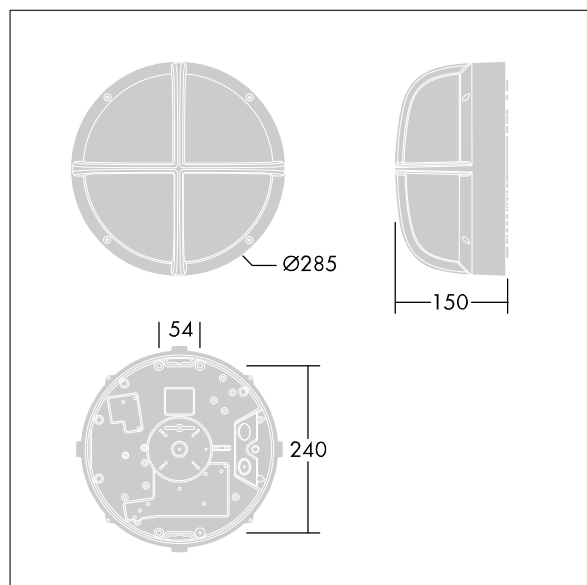

EyeKon LED

THORN

96665861 EYE CR LED600-840 MWS E3 S ANT

EN 55015	IP65	IK10	⊕	CE			850°C	T _a 0 +25	
-------------	------	------	---	----	--	--	-------	-------------------------	--

EyeKon LED

Rund, støtsikker LED-armatur. Elektronisk forkobling, uten dimming med 3-timers batteri-backup med manuell test. Elektrisk isolasjonsklasse I, IP65, IK10. Armatur: liten størrelse i presstøpt aluminium (LM6), pulverlakkert antracitgrå. Avskjerming: opal polykarbonat med kryss-funksjon i presstøpt aluminium. Elektrisk tilkobling via 4 x 2 x 2,5 mm² koblingsklemme. Med integrert bevegelsessensor. Med 4000K LED

Mål: Ø285 x 150 mm
Luminaire input power: 7 W
Vekt: 2,9 kg

TLG_EYKN_F_SMCRSANTHOP.jpg

TLG_EYKN_M_SML.wmf

Dette produktet inneholder en lyskilde med energieffektivitetsklasse C.

Alle verdier merket med * er merkeverdi. Thorn bruker utprøvde og testede komponenter fra ledende leverandører, men det kan skje enkelttilfeller av teknologirelatert svikt i individuelle LED i løpet av beregnet levetid for produktet. Internasjonale standarder setter toleransen i innledende fluks og tilkoblet effekt til ±10 %. Med mindre annet er oppgitt, gjelder verdiene for en omgivelsestemperatur på 25 °C.