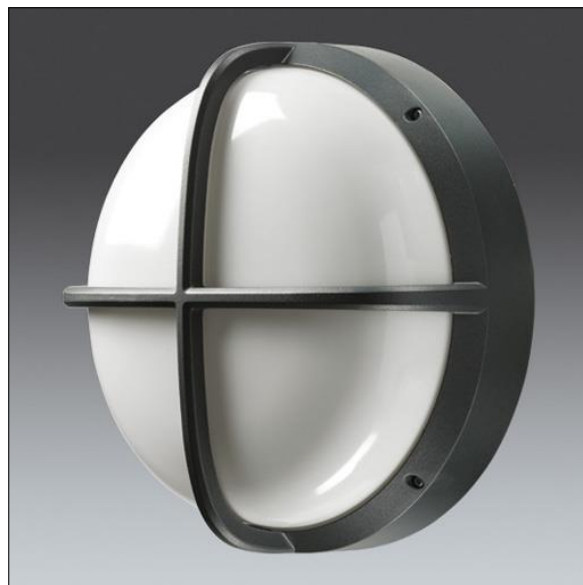

EyeKon LED

96665859 EYE CR LED600-840 MWS S ANT

THORN

EN 55015	IP65	IK10					850 °C	T _a -20 +35
-------------	------	------	--	--	--	--	--------	---------------------------

EyeKon LED

Rund, støtsikker LED-armatur. Elektronisk forkobling, uten dimming. Elektrisk isolasjonsklasse I, IP65, IK10. Armatur: liten størrelse i presstøpt aluminium (LM6), pulverlakkert antracitgrå. Avskjerming: opal polykarbonat med kryss-funksjon i presstøpt aluminium. Elektrisk tilkobling via 3 x 2 x 2,5 mm² koblingsklemme. Med integrert bevegelsessensor. Med 4000K LED

Mål: Ø285 x 150 mm
Luminaire input power: 7 W
Vekt: 2,6 kg

TLG_EYKN_F_SMCRSANTHOP.jpg

TLG_EYKN_M_SML.wmf

Dette produktet inneholder en lyskilde med energieffektivitetsklasse C.

Alle verdier merket med * er merkeverdi. Thorn bruker utprøvde og testede komponenter fra ledende leverandører, men det kan skje enkelttilfeller av teknologirelatert svikt i individuelle LED i løpet av beregnet levetid for produktet. Internasjonale standarder setter toleransen i innledende fluks og tilkoblet effekt til $\pm 10\%$. Med mindre annet er oppgitt, gjelder verdiene for en omgivelsestemperatur på 25 °C.