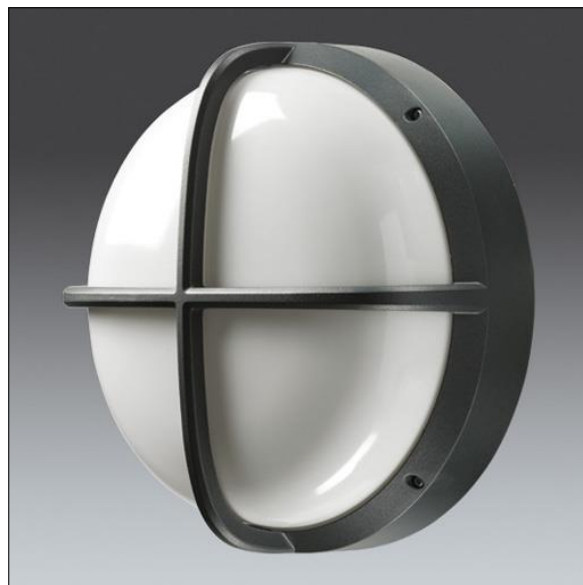

EyeKon LED

96665859 EYE CR LED600-840 MWS S ANT

THORN

EN 55015	IP65	IK10					850°C	T _a -20 +35
-------------	------	------	--	--	--	--	-------	---------------------------

EyeKon LED

Rund, støtsikker LED-armatur. Elektronisk forkobling, uten dimming. Elektrisk isolasjonsklasse I, IP65, IK10. Armatur: liten størrelse i presstøpt aluminium (LM6), pulverlakkert antracitgrå. Avskjerming: opal polykarbonat med kryss-funksjon i presstøpt aluminium. Elektrisk tilkobling via 3 x 2 x 2,5 mm² koblingsklemme. Med integrert bevegelsessensor. Med 4000K LED

Mål: Ø285 x 150 mm
Luminaire input power: 7 W
Vekt: 2,6 kg

TLG_EYKN_F_SMCRSANTHOP.jpg

TLG_EYKN_M_SML.wmf

Dette produktet inneholder en lyskilde med energieffektivitetsklasse C.

Alle verdier merket med * er merkeverdi. Thorn bruker utprøvde og testede komponenter fra ledende leverandører, men det kan skje enkelttilfeller av teknologirelatert svikt i individuelle LED i løpet av beregnet levetid for produktet. Internasjonale standarder setter toleransen i innledende fluks og tilkoblet effekt til $\pm 10\%$. Med mindre annet er oppgitt, gjelder verdiene for en omgivelsestemperatur på 25 °C.