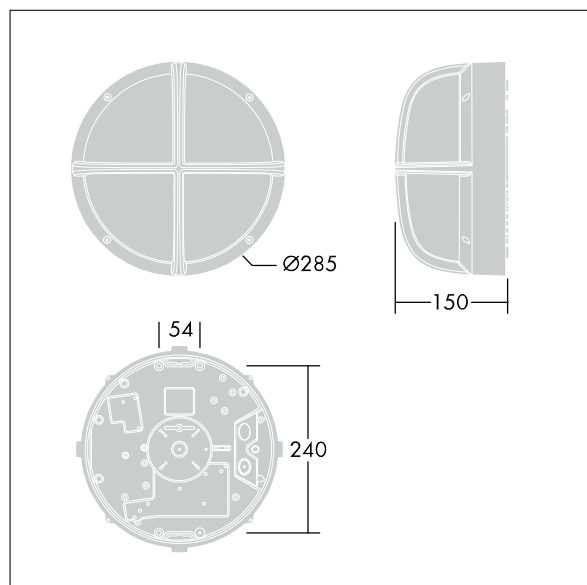

# EyeKon LED

96665858 EYE CR LED600-840 HF S ANT

THORN

EN 55015	IP65	IK10	⊕	CE			850 °C	T <sub>a</sub> -20 +35
-------------	------	------	---	----	--	--	--------	---------------------------

## EyeKon LED

Rund, støtsikker LED-armatur. Elektronisk forkobling, uten dimming. Elektrisk isolasjonsklasse I, IP65, IK10. Armatur: liten størrelse i presstøpt aluminium (LM6), pulverlakkert antracitgrå. Avskjerming: opal polykarbonat med kryss-funksjon i presstøpt aluminium. Elektrisk tilkobling via 3 x 2 x 2,5 mm<sup>2</sup> koblingsklemme. Med 4000K LED

Mål: Ø285 x 150 mm  
Luminaire input power: 7 W  
Vekt: 2,5 kg

TLG\_EYKN\_F\_SMCRSANTHOP.jpg

TLG\_EYKN\_M\_SML.wmf

Dette produktet inneholder en lyskilde med energieffektivitetsklasse C.

Alle verdier merket med \* er merkeverdi. Thorn bruker utprøvde og testede komponenter fra ledende leverandører, men det kan skje enkelttilfeller av teknologirelatert svikt i individuelle LED i løpet av beregnet levetid for produktet. Internasjonale standarder setter toleransen i innledende fluks og tilkoblet effekt til  $\pm 10\%$ . Med mindre annet er oppgitt, gjelder verdiene for en omgivelsestemperatur på 25 °C.