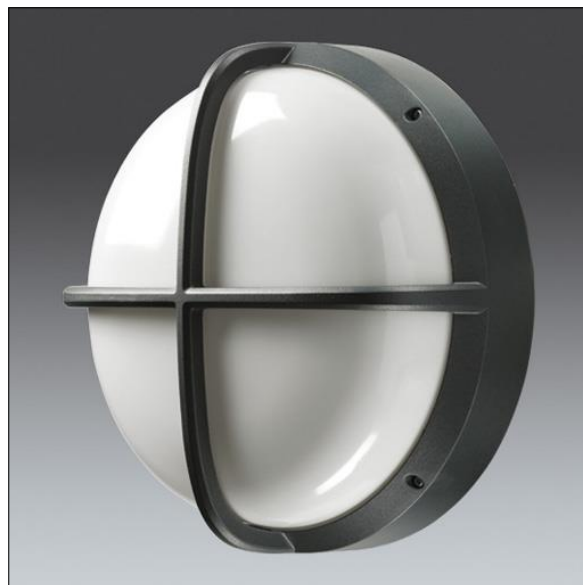

# EyeKon LED

96665858 EYE CR LED600-840 HF S ANT

THORN

EN 55015	IP65	IK10	⊕	CE			850 °C	T <sub>a</sub> -20 +35
-------------	------	------	---	----	--	--	--------	---------------------------

## EyeKon LED

Rund, støtsikker LED-armatur. Elektronisk forkobling, uten dimming. Elektrisk isolasjonsklasse I, IP65, IK10. Armatur: liten størrelse i presstøpt aluminium (LM6), pulverlakkert antracitgrå. Avskjerming: opal polykarbonat med kryss-funksjon i presstøpt aluminium. Elektrisk tilkobling via 3 x 2 x 2,5 mm<sup>2</sup> koblingsklemme. Med 4000K LED

Mål: Ø285 x 150 mm  
Luminaire input power: 7 W  
Vekt: 2,5 kg

TLG\_EYKN\_F\_SMCRSANTHOP.jpg

TLG\_EYKN\_M\_SML.wmf

Dette produktet inneholder en lyskilde med energieffektivitetsklasse C.

Alle verdier merket med \* er merkeverdi. Thorn bruker utprøvde og testede komponenter fra ledende leverandører, men det kan skje enkelttilfeller av teknologirelatert svikt i individuelle LED i løpet av beregnet levetid for produktet. Internasjonale standarder setter toleransen i innledende fluks og tilkoblet effekt til  $\pm 10\%$ . Med mindre annet er oppgitt, gjelder verdiene for en omgivelsestemperatur på 25 °C.