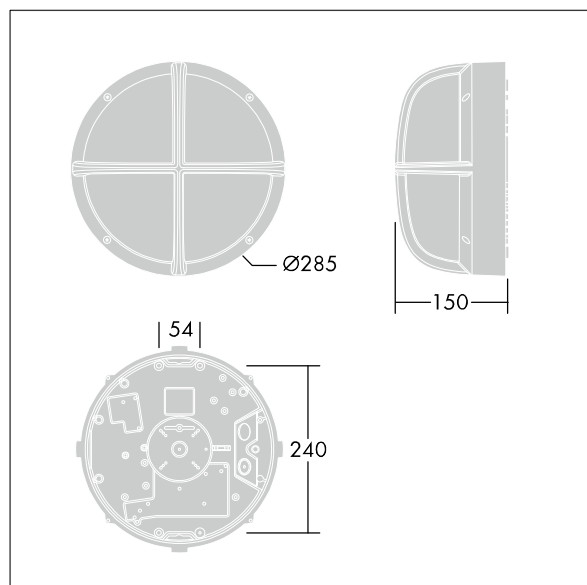

# EyeKon LED

96665858 EYE CR LED600-840 HF S ANT

THORN

EN 55015	IP65	IK10					850 °C	T <sub>a</sub> -20 +35
-------------	------	------	--	--	--	--	--------	---------------------------

## EyeKon LED

Rund, støtsikker LED-armatur. Elektronisk forkobling, uten dimming. Elektrisk isolasjonsklasse I, IP65, IK10. Armatur: liten størrelse i presstøpt aluminium (LM6), pulverlakkert antracitgrå. Avskjerming: opal polykarbonat med kryss-funksjon i presstøpt aluminium. Elektrisk tilkobling via 3 x 2 x 2,5 mm<sup>2</sup> koblingsklemme. Med 4000K LED

Mål: Ø285 x 150 mm  
Luminaire input power: 7 W  
Vekt: 2,5 kg

TLG\_EYKN\_F\_SMCRSANTHOP.jpg

TLG\_EYKN\_M\_SML.wmf

Dette produktet inneholder en lyskilde med energieffektivitetsklasse C.

Alle verdier merket med \* er merkeverdi. Thorn bruker utprøvde og testede komponenter fra ledende leverandører, men det kan skje enkelttilfeller av teknologirelatert svikt i individuelle LED i løpet av beregnet levetid for produktet. Internasjonale standarder setter toleransen i innledende fluks og tilkoblet effekt til  $\pm 10\%$ . Med mindre annet er oppgitt, gjelder verdiene for en omgivelsestemperatur på 25 °C.