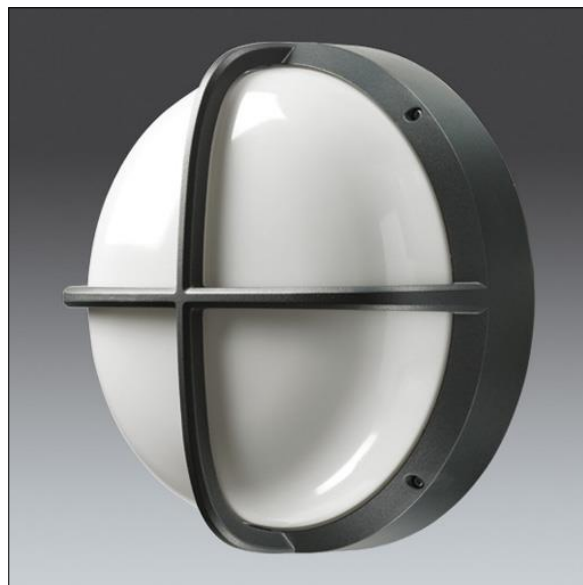

# EyeKon LED

96665858 EYE CR LED600-840 HF S ANT

THORN

EN 55015	IP65	IK10					850 °C	T <sub>a</sub> -20 +35
-------------	------	------	--	--	--	--	--------	---------------------------

## EyeKon LED

Rund, støtsikker LED-armatur. Elektronisk forkobling, uten dimming. Elektrisk isolasjonsklasse I, IP65, IK10. Armatur: liten størrelse i presstøpt aluminium (LM6), pulverlakkert antracitgrå. Avskjerming: opal polykarbonat med kryss-funksjon i presstøpt aluminium. Elektrisk tilkobling via 3 x 2 x 2,5 mm<sup>2</sup> koblingsklemme. Med 4000K LED

Mål: Ø285 x 150 mm  
Luminaire input power: 7 W  
Vekt: 2,5 kg

TLG\_EYKN\_F\_SMCRSANTHOP.jpg

TLG\_EYKN\_M\_SML.wmf

Dette produktet inneholder en lyskilde med energieffektivitetsklasse C.

Alle verdier merket med \* er merkeverdi. Thorn bruker utprøvde og testede komponenter fra ledende leverandører, men det kan skje enkelttilfeller av teknologirelatert svikt i individuelle LED i løpet av beregnet levetid for produktet. Internasjonale standarder setter toleransen i innledende fluks og tilkoblet effekt til  $\pm 10\%$ . Med mindre annet er oppgitt, gjelder verdiene for en omgivelsestemperatur på 25 °C.