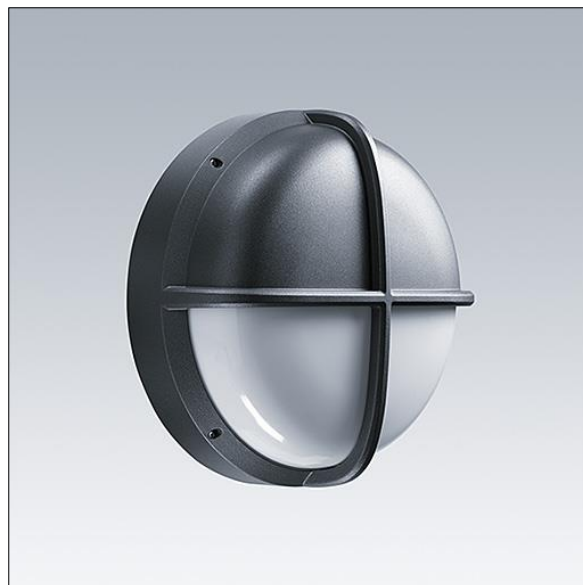

EyeKon LED

96665854 EYE VS LED400-840 HF S ANT

THORN

EN 55015	IP65	IK10					850 °C	T _a -20 +35
-------------	------	------	--	--	--	--	--------	---------------------------

EyeKon LED

Rund, støtsikker LED-armatur. Elektronisk forkobling, uten dimming. Elektrisk isolasjonsklasse I, IP65, IK10. Armatur: liten størrelse i presstøpt aluminium (LM6), pulverlakkert antracitgrå. Avskjerming: opal polykarbonat med halvsjerm-funksjon i presstøpt aluminium. Elektrisk tilkobling via 3 x 2 x 2,5 mm² koblingsklemme. Med 4000K LED

Mål: Ø285 x 150 mm
Luminaire input power: 7 W
Vekt: 2,5 kg

TLG_EYKN_F_SMVSANTHOP.jpg

TLG_EYKN_M_SML.wmf

Dette produktet inneholder en lyskilde med energieffektivitetsklasse C.

Alle verdier merket med * er merkeverdi. Thorn bruker utprøvde og testede komponenter fra ledende leverandører, men det kan skje enkelttilfeller av teknologirelatert svikt i individuelle LED i løpet av beregnet levetid for produktet. Internasjonale standarder setter toleransen i innledende fluks og tilkoblet effekt til $\pm 10\%$. Med mindre annet er oppgitt, gjelder verdiene for en omgivelsestemperatur på 25 °C.