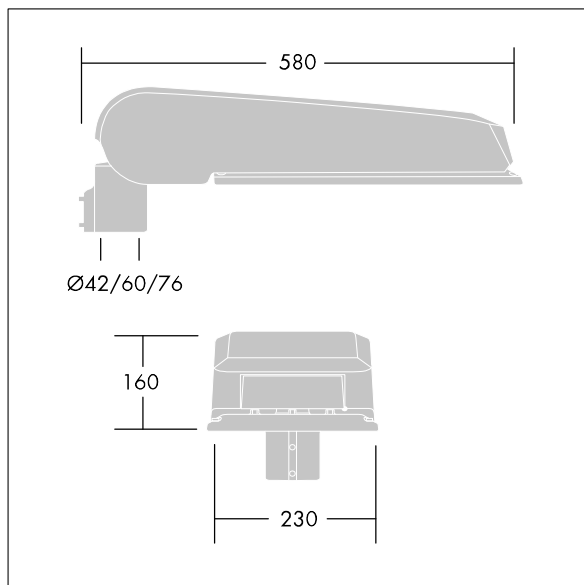

Mål: 580 x 230 x 160 mm

Luminaire input power: 104,8 W

Lysutbytte fra armatur: 17588 lm

Armatureffektivitet: 168 lm/W

Vekt: 10,01 kg

Vindflate: 0.115 m<sup>2</sup>

TLG\_CTEQ\_F\_LMTP60ANTPDB.jpg

TLG\_CETQ\_M\_L.wmf