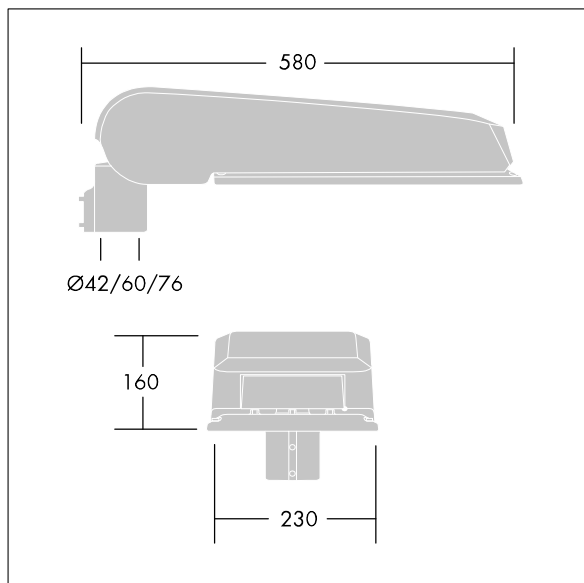

Mål: 580 x 230 x 160 mm

Luminaire input power: 100,4 W

Lysutbytte fra armatur: 15900 lm

Armatureffektivitet: 158 lm/W

Vekt: 9,28 kg

Vindflate: 0.115 m²

TLG_CTEQ_F_LMTP60ANTPDB.jpg

TLG_CETQ_M_L.wmf