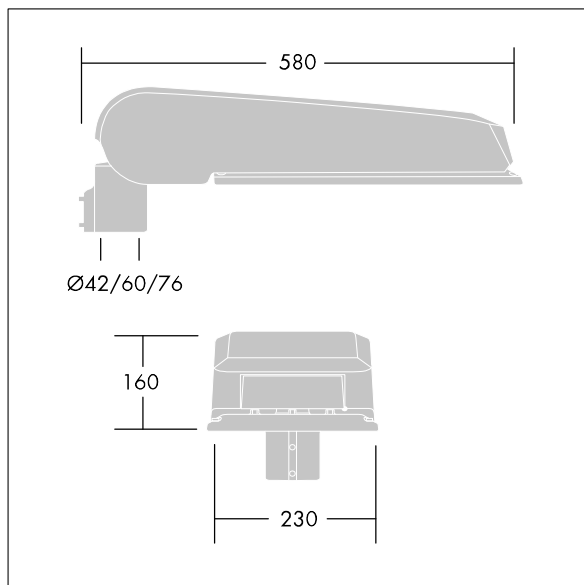

Mål: 580 x 230 x 160 mm

Luminaire input power: 100,4 W

Lysutbytte fra armatur: 15900 lm

Armatureffektivitet: 158 lm/W

Vekt: 9,28 kg

Vindflate: 0.115 m²

TLG_CTEQ_F_LMTP60ANTPDB.jpg

TLG_CETQ_M_L.wmf