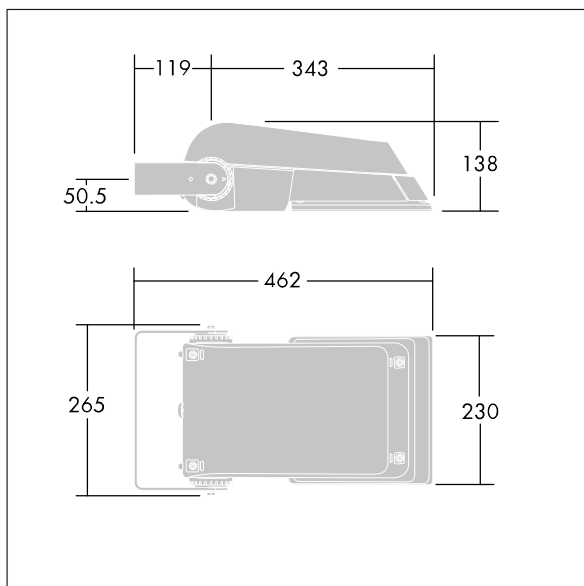

Areaflood Pro

THORN

96644827 AFP S 36L70-740 EWR BS 3550 CL2 GY

Areaflood Pro

En kompakt og lett LED-lyskaster for mange bruksområder. Med liten armaturhus. driver 36 LED ved 700mA med Ekstra bredstrålende vei lysfordeling. IP66, IK08, Klasse II elektrisk. Armaturhus: presstøpt aluminium (EN AC-44300), Lysegrå 150 sandstrukturert (likner RAL9006).. Avskjerming: 4 mm tykk herdet glass. Justerbar monteringsbøyle medfølger, Utstyrt med krets for 50% strømreduksjon, effektiv 3 timer før og 5 timer etter en kalkulert midnatt. Kan deaktiveres ved installasjon via en tilgjengelig intern bryter. Med 4000K LED.

Ikke kompatibel med UrbaSens-systemer.

Mål: 462 x 265 x 139 mm
Luminaire input power: 77 W
Lysutbytte fra armatur: 11488 lm
Armatureffektivitet: 149 lm/W
Vekt: 6,29 kg
Vindflate: 0.05 m²

TLG_AFLP_F_SMALLPDB.jpg