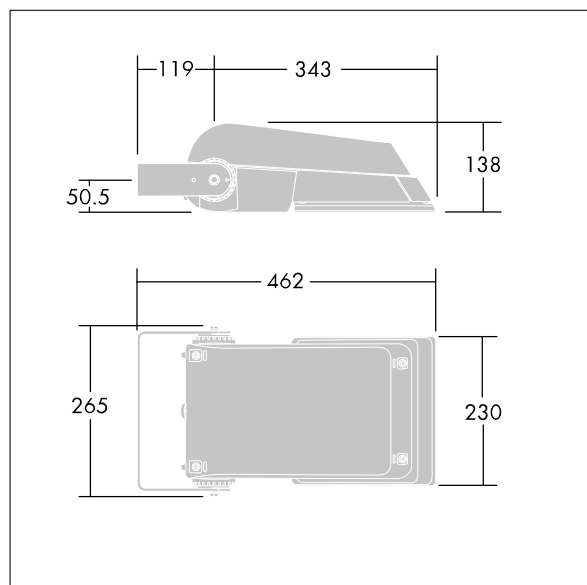

TLG_AFLP_M_SML.wmf

Dette produktet inneholder lyskilder med energieffektivitetklasse E.

Alle verdier merket med * er merkeverdi. Thorn bruker utprøvde og testede komponenter fra ledende leverandører, men det kan skje enkelttilfeller av teknologirelatert svikt i individuelle LED i løpet av beregnet levetid for produktet. Internasjonale standarder setter toleransen i innledende fluks og tilkoblet effekt til $\pm 10\%$. Med mindre annet er oppgitt, gjelder verdiene for en omgivelsestemperatur på 25 °C.

Thorn Lighting driver konstant utvikling og forbedring av sine produkter. Rettighetene gjelder endringer i spesifikasjoner uten opplysning på forhånd, enten personlig eller offentlig. © Thorn Lighting