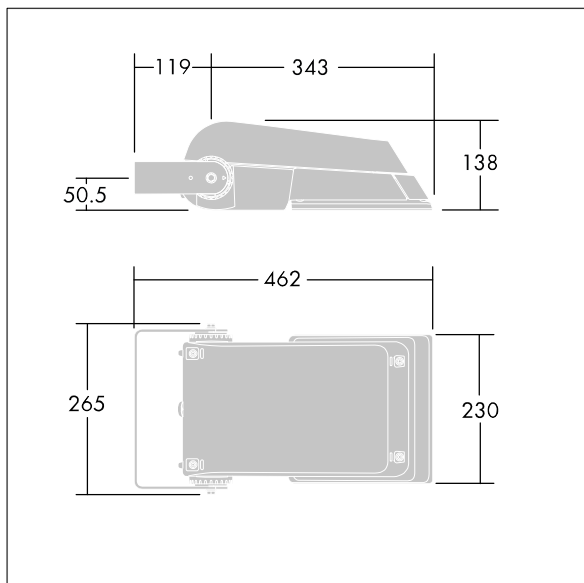

Areaflood Pro

THORN

96644821 AFP S 36L70-740 A4 BS 3550 CL2 GY

Areaflood Pro

En kompakt og lett LED-lyskaster for mange bruksområder. Med liten armaturhus. driver 36 LED ved 700mA med asymmetrisk 40° lysfordeling. IP66, IK08, Klasse II elektrisk. Armaturhus: presstøpt aluminium (EN AC-44300), Lysegrå 150 sandstrukturert (likner RAL9006).. Avskjerming: 4 mm tykk herdet glass. Justerbar monteringsbøyle medfølger, Med 4000K LED.

Ikke kompatibel med UrbaSens-systemer.

Mål: 462 x 265 x 139 mm
Luminaire input power: 77 W
Lysutbytte fra armatur: 11594 lm
Armatureffektivitet: 151 lm/W
Vekt: 6,3 kg
Vindflate: 0.05 m²

TLG_AFLP_F_SMALLPDB.jpg