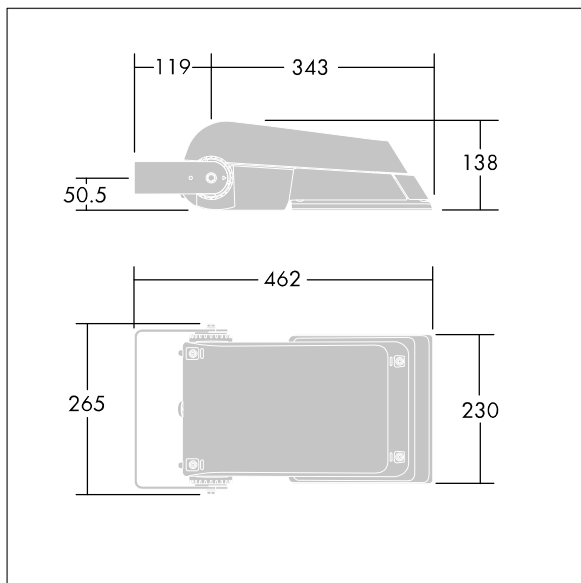

Areaflood Pro

THORN

96644813 AFP S 36L50-740 EWR HFX CL2 GY

Areaflood Pro

En kompakt og lett LED-lyskaster for mange bruksområder. Med liten armaturhus. driver 36 LED ved 500mA med Ekstra bredstrålende vei lysfordeling. IP66, IK08, Klasse II elektrisk. Armaturhus: presstøpt aluminium (EN AC-44300), Lysegrå 150 sandstrukturert (likner RAL9006).. Avskjerming: 4 mm tykk herdet glass. Justerbar monteringsbøyle medfølger, Med 4000K LED.

Mål: 462 x 265 x 139 mm
Luminaire input power: 55 W
Lysutbytte fra armatur: 8651 lm
Armatureffektivitet: 157 lm/W
Vekt: 6,23 kg
Vindflate: 0.05 m²

TLG_AFLP_F_SMALLPDB.jpg

TLG_AFLP_M_SML.wmf

Dette produktet inneholder lyskilder med energieffektivitetsklasse E.