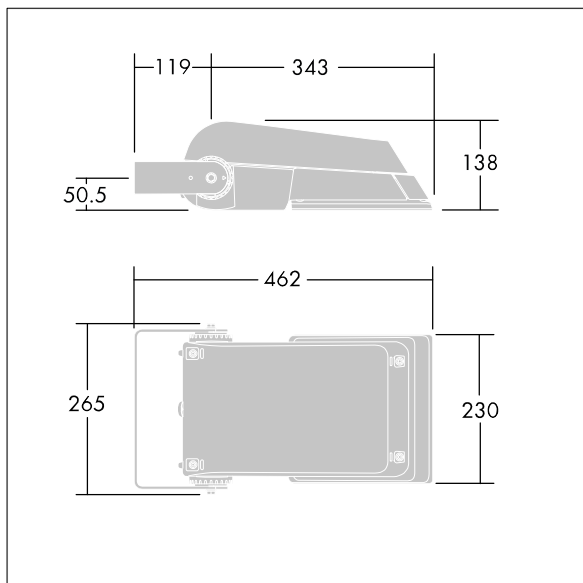

Areaflood Pro

THORN

96644812 AFP S 36L50-740 A6 HFX CL2 GY

Areaflood Pro

En kompakt og lett LED-lyskaster for mange bruksområder. Med liten armaturhus. driver 36 LED ved 500mA med asymmetrisk 60° lysfordeling. IP66, IK08, Klasse II elektrisk. Armaturhus: presstøpt aluminium (EN AC-44300), Lysegrå 150 sandstrukturert (likner RAL9006).. Avskjerming: 4 mm tykk herdet glass. Justerbar monteringsbøyle medfølger, Med 4000K LED.

Mål: 462 x 265 x 139 mm
Luminaire input power: 55 W
Lysutbytte fra armatur: 8605 lm
Armatureffektivitet: 156 lm/W
Vekt: 6,23 kg
Vindflate: 0.05 m²

TLG_AFLP_F_SMALLPDB.jpg

TLG_AFLP_M_SML.wmf

Dette produktet inneholder lyskilder med energieffektivitetsklasse E.