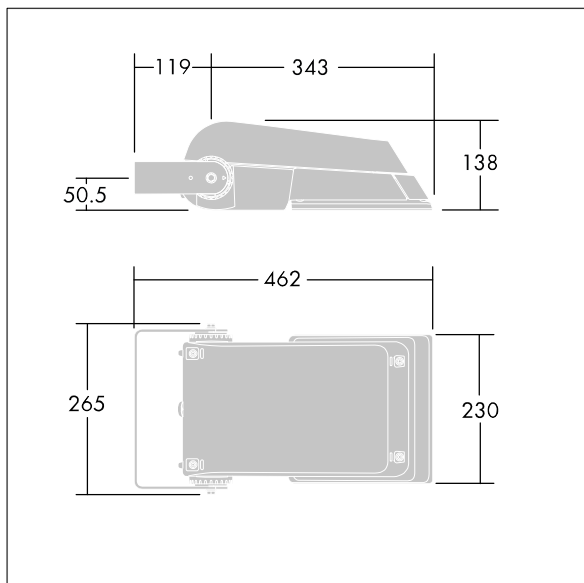

TLG_AFLP_M_SML.wmf

Dette produktet inneholder lyskilder med energieffektivitetsklassene D, E.

Alle verdier merket med * er merkeverdi. Thorn bruker utprøvde og testede komponenter fra ledende leverandører, men det kan skje enkelttilfeller av teknologirelatert svikt i individuelle LED i løpet av beregnet levetid for produktet. Internasjonale standarder setter toleransen i innledende fluks og tilkoblet effekt til $\pm 10\%$. Med mindre annet er oppgitt, gjelder verdiene for en omgivelsestemperatur på 25 °C.

Thorn Lighting driver konstant utvikling og forbedring av sine produkter. Rettighetene gjelder endringer i spesifikasjoner uten opplysning på forhånd, enten personlig eller offentlig. © Thorn Lighting