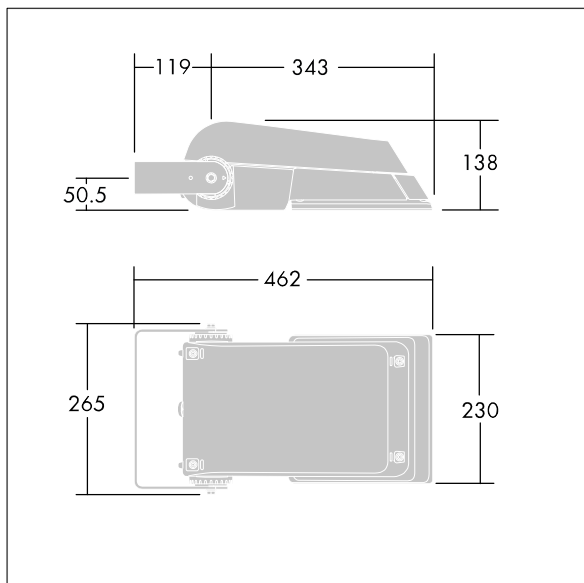

Areaflood Pro

THORN

96644801 AFP S 36L50-740 A4 CLO BS 3550 CL2 GY

Areaflood Pro

En kompakt og lett LED-lyskaster for mange bruksområder. Med liten armaturhus. driver 36 LED ved 500mA med asymmetrisk 40° lysfordeling. IP66, IK08, Klasse II elektrisk. Armaturhus: presstøpt aluminium (EN AC-44300), Lysegrå 150 sandstrukturert (likner RAL9006).. Avskjerming: 4 mm tykk herdet glass. Justerbar monteringsbøyle medfølger, Driver programmert for konstant lyseffekt. Med 4000K LED.

Ikke kompatibel med UrbaSens-systemer.

Mål: 462 x 265 x 139 mm
Luminaire input power: 55 W
Lysutbytte fra armatur: 8731 lm
Armatureffektivitet: 159 lm/W
Vekt: 6,24 kg
Vindflate: 0.05 m²

TLG_AFLP_F_SMALLPDB.jpg