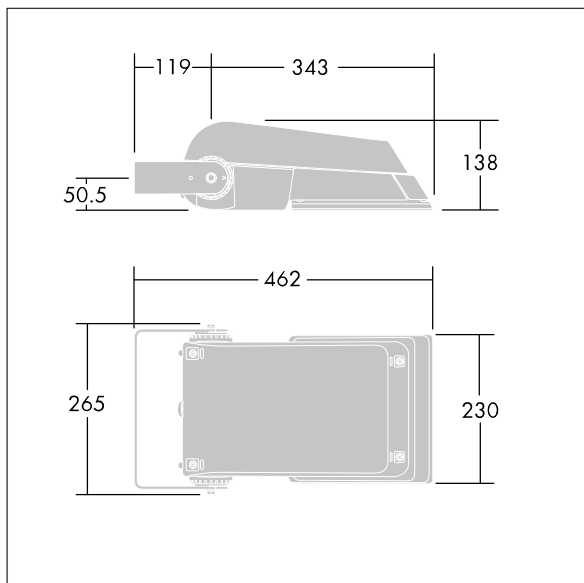

Areaflood Pro

THORN

96644799 AFP S 36L50-740 WR BS 3550 CL2 GY

Areaflood Pro

En kompakt og lett LED-lyskaster for mange bruksområder. Med liten armaturhus. driver 36 LED ved 500mA med Bred vei lysfordeling. IP66, IK08, Klasse II elektrisk. Armaturhus: presstøpt aluminium (EN AC-44300), Lysegrå 150 sandstrukturet (likner RAL9006).. Avskjerming: 4 mm tykk herdet glass. Justerbar monteringsbøyle medfølger, Med 4000K LED.

Ikke kompatibel med UrbaSens-systemer.

Mål: 462 x 265 x 139 mm
Luminaire input power: 55 W
Lysutbytte fra armatur: 8698 lm
Armatureffektivitet: 158 lm/W
Vekt: 6,24 kg
Vindflate: 0.05 m²

TLG_AFLP_F_SMALLPDB.jpg