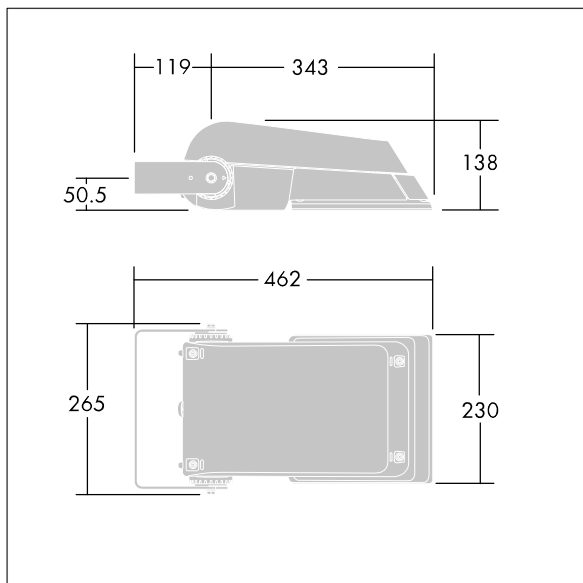

Areaflood Pro

THORN

96644795 AFP S 36L50-740 A6 BS 3550 CL2 GY

Areaflood Pro

En kompakt og lett LED-lyskaster for mange bruksområder. Med liten armaturhus. driver 36 LED ved 500mA med asymmetrisk 60° lysfordeling. IP66, IK08, Klasse II elektrisk. Armaturhus: presstøpt aluminium (EN AC-44300), Lysegrå 150 sandstrukturert (likner RAL9006).. Avskjerming: 4 mm tykk herdet glass. Justerbar monteringsbøyle medfølger, Med 4000K LED.

Ikke kompatibel med UrbaSens-systemer.

Mål: 462 x 265 x 139 mm
Luminaire input power: 55 W
Lysutbytte fra armatur: 8605 lm
Armatureffektivitet: 156 lm/W
Vekt: 6,24 kg
Vindflate: 0.05 m²

TLG_AFLP_F_SMALLPDB.jpg