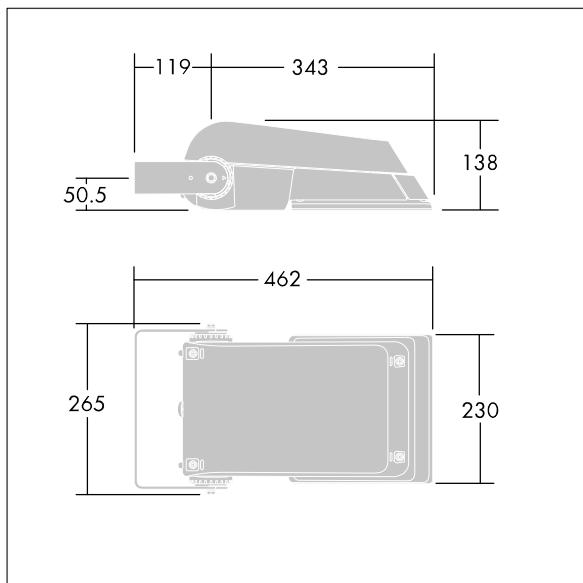

Areaflood Pro

THORN

96644791 AFP S 36L50-740 A4 BS 3550 CL2 GY

Areaflood Pro

En kompakt og lett LED-lyskaster for mange bruksområder. Med liten armaturhus. driver 36 LED ved 500mA med asymmetrisk 40° lysfordeling. IP66, IK08, Klasse II elektrisk. Armaturhus: presstøpt aluminium (EN AC-44300), Lysegrå 150 sandstrukturert (likner RAL9006).. Avskjerming: 4 mm tykk herdet glass. Justerbar monteringsbøyle medfølger, Med 4000K LED.

Ikke kompatibel med UrbaSens-systemer.

Mål: 462 x 265 x 139 mm
Luminaire input power: 55 W
Lysutbytte fra armatur: 8731 lm
Armatureffektivitet: 159 lm/W
Vekt: 6,3 kg
Vindflate: 0.05 m²

TLG_AFLP_F_SMALLPDB.jpg