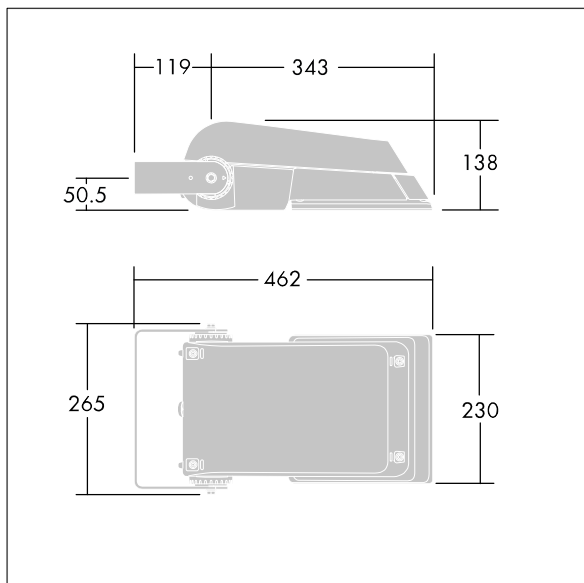

Areaflood Pro

THORN

96644779 AFP S 36L35-740 WR BS 3550 CL2 GY

Areaflood Pro

En kompakt og lett LED-lyskaster for mange bruksområder. Med liten armaturhus. driver 36 LED ved 350mA med Bred vei lysfordeling. IP66, IK08, Klasse II elektrisk. Armaturhus: presstøpt aluminium (EN AC-44300), Lysegrå 150 sandstrukturet (likner RAL9006).. Avskjerming: 4 mm tykk herdet glass. Justerbar monteringsbøyle medfølger, Med 4000K LED.

Ikke kompatibel med UrbaSens-systemer.

Mål: 462 x 265 x 139 mm
Luminaire input power: 39 W
Lysutbytte fra armatur: 6354 lm
Armatureffektivitet: 163 lm/W
Vekt: 6,24 kg
Vindflate: 0.05 m²

TLG_AFLP_F_SMALLPDB.jpg