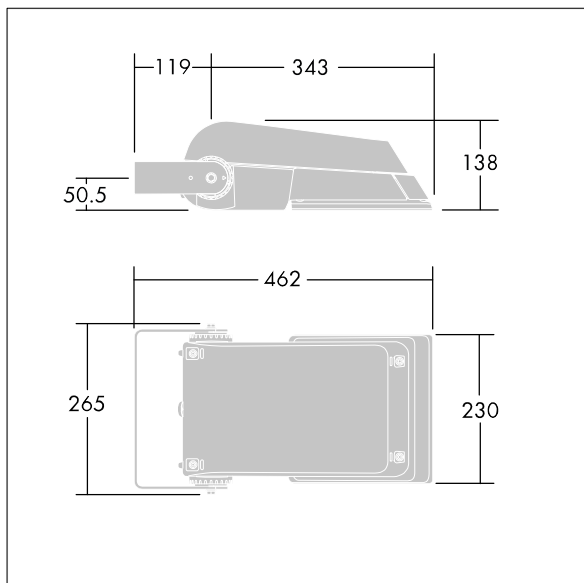

TLG_AFLP_M_SML.wmf

Dette produktet inneholder lyskilder med energieffektivitetsklasse E.

Alle verdier merket med * er merkeverdi. Thorn bruker utprøvde og testede komponenter fra ledende leverandører, men det kan skje enkelttilfeller av teknologirelatert svikt i individuelle LED i løpet av beregnet levetid for produktet. Internasjonale standarder setter toleransen i innledende fluks og tilkoblet effekt til $\pm 10\%$. Med mindre annet er oppgitt, gjelder verdiene for en omgivelsestemperatur på 25 °C.

Thorn Lighting driver konstant utvikling og forbedring av sine produkter. Rettighetene gjelder endringer i spesifikasjoner uten opplysning på forhånd, enten personlig eller offentlig. © Thorn Lighting