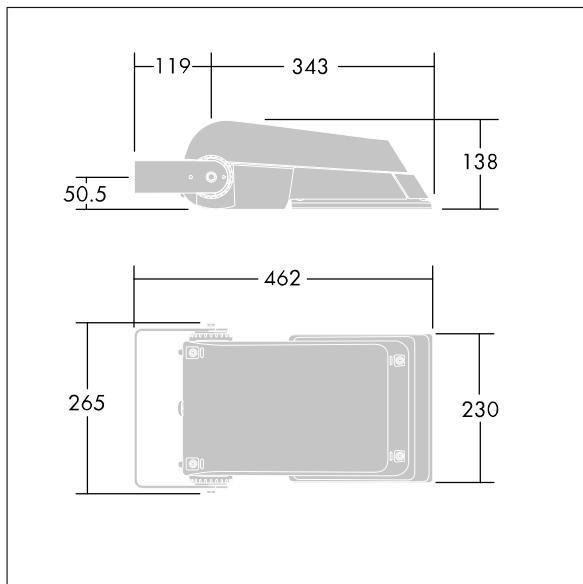

TLG_AFLP_M_SML.wmf

Dette produktet inneholder lyskilder med energieffektivitetklasse E.

Alle verdier merket med * er merkeverdi. Thorn bruker utprøvde og testede komponenter fra ledende leverandører, men det kan skje enkelttilfeller av teknologirelatert svikt i individuelle LED i løpet av beregnet levetid for produktet. Internasjonale standarder setter toleransen i innledende fluks og tilkoblet effekt til $\pm 10\%$. Med mindre annet er oppgitt, gjelder verdiene for en omgivelsestemperatur på 25 °C.

Thorn Lighting driver konstant utvikling og forbedring av sine produkter. Rettighetene gjelder endringer i spesifikasjoner uten opplysning på forhånd, enten personlig eller offentlig. © Thorn Lighting