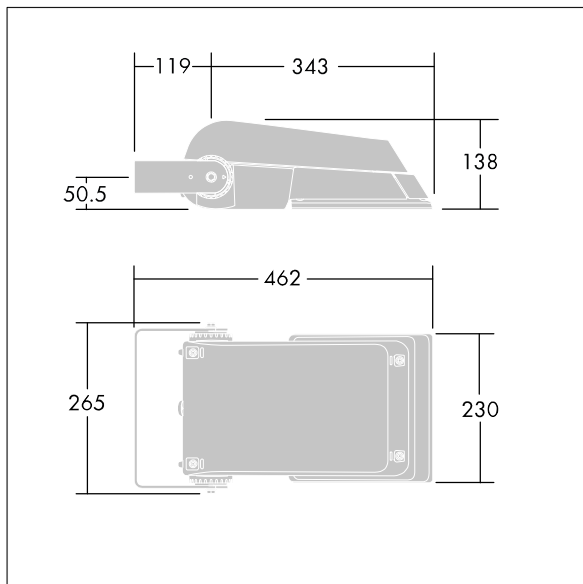

Areaflood Pro

THORN

96644777 AFP S 36L35-740 EWR BS 3550 CL2 GY

Areaflood Pro

En kompakt og lett LED-lyskaster for mange bruksområder. Med liten armaturhus. driver 36 LED ved 350mA med Ekstra bredstrålende vei lysfordeling. IP66, IK08, Klasse II elektrisk. Armaturhus: presstøpt aluminium (EN AC-44300), Lysegrå 150 sandstrukturert (likner RAL9006).. Avskjerming: 4 mm tykk herdet glass. Justerbar monteringsbøyle medfølger, Utstyrt med krets for 50% strømreduksjon, effektiv 3 timer før og 5 timer etter en kalkulert midnatt. Kan deaktiveres ved installasjon via en tilgjengelig intern bryter. Med 4000K LED.

Ikke kompatibel med UrbaSens-systemer.

Mål: 462 x 265 x 139 mm
Luminaire input power: 39 W
Lysutbytte fra armatur: 6321 lm
Armatureffektivitet: 162 lm/W
Vekt: 6,24 kg
Vindflate: 0.05 m²

TLG_AFLP_F_SMALLPDB.jpg