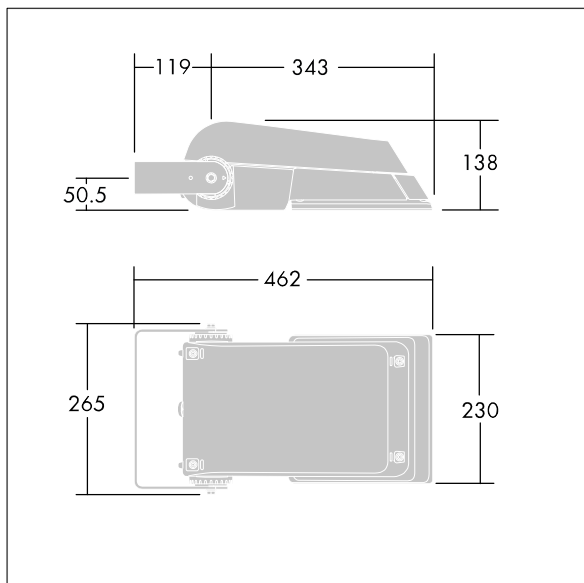

Areaflood Pro

THORN

96644775 AFP S 36L35-740 A6 BS 3550 CL2 GY

Areaflood Pro

En kompakt og lett LED-lyskaster for mange bruksområder. Med liten armaturhus. driver 36 LED ved 350mA med asymmetrisk 60° lysfordeling. IP66, IK08, Klasse II elektrisk. Armaturhus: presstøpt aluminium (EN AC-44300), Lysegrå 150 sandstrukturert (likner RAL9006).. Avskjerming: 4 mm tykk herdet glass. Justerbar monteringsbøyle medfølger, Med 4000K LED.

Ikke kompatibel med UrbaSens-systemer.

Mål: 462 x 265 x 139 mm
Luminaire input power: 39 W
Lysutbytte fra armatur: 6287 lm
Armatureffektivitet: 161 lm/W
Vekt: 6,24 kg
Vindflate: 0.05 m²

TLG_AFLP_F_SMALLPDB.jpg