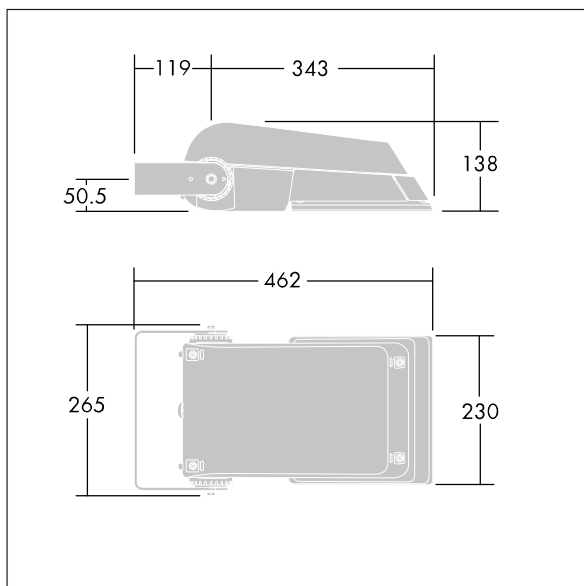

Areaflood Pro

THORN

96644757 AFP S 24L70-740 EWR BS 3550 CL2 GY

Areaflood Pro

En kompakt og lett LED-lyskaster for mange bruksområder. Med liten armaturhus. driver 24 LED ved 700mA med Ekstra bredstrålende vei lysfordeling. IP66, IK08, Klasse II elektrisk. Armaturhus: presstøpt aluminium (EN AC-44300), Lysegrå 150 sandstrukturert (likner RAL9006).. Avskjerming: 4 mm tykk herdet glass. Justerbar monteringsbøyle medfølger, Utstyrt med krets for 50% strømreduksjon, effektiv 3 timer før og 5 timer etter en kalkulert midnatt. Kan deaktiveres ved installasjon via en tilgjengelig intern bryter. Med 4000K LED.

Ikke kompatibel med UrbaSens-systemer.

Mål: 462 x 265 x 139 mm
Luminaire input power: 52 W
Lysutbytte fra armatur: 7790 lm
Armatureffektivitet: 150 lm/W
Vekt: 6,2 kg
Vindflate: 0.05 m²

TLG_AFLP_F_SMALLPDB.jpg