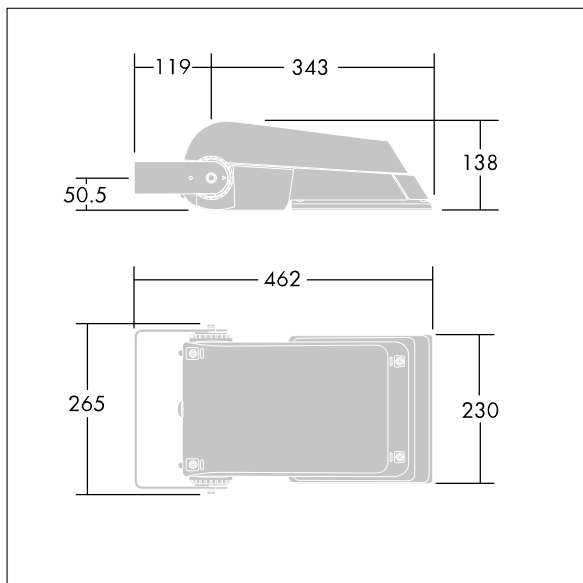

Areaflood Pro

THORN

96644755 AFP S 24L70-740 A6 BS 3550 CL2 GY

Areaflood Pro

En kompakt og lett LED-lyskaster for mange bruksområder. Med liten armaturhus. driver 24 LED ved 700mA med asymmetrisk 60° lysfordeling. IP66, IK08, Klasse II elektrisk. Armaturhus: presstøpt aluminium (EN AC-44300), Lysegrå 150 sandstrukturert (likner RAL9006).. Avskjerming: 4 mm tykk herdet glass. Justerbar monteringsbøyle medfølger, Med 4000K LED.

Ikke kompatibel med UrbaSens-systemer.

Mål: 462 x 265 x 139 mm
Luminaire input power: 52 W
Lysutbytte fra armatur: 7748 lm
Armatureffektivitet: 149 lm/W
Vekt: 6,2 kg
Vindflate: 0.05 m²

TLG_AFLP_F_SMALLPDB.jpg