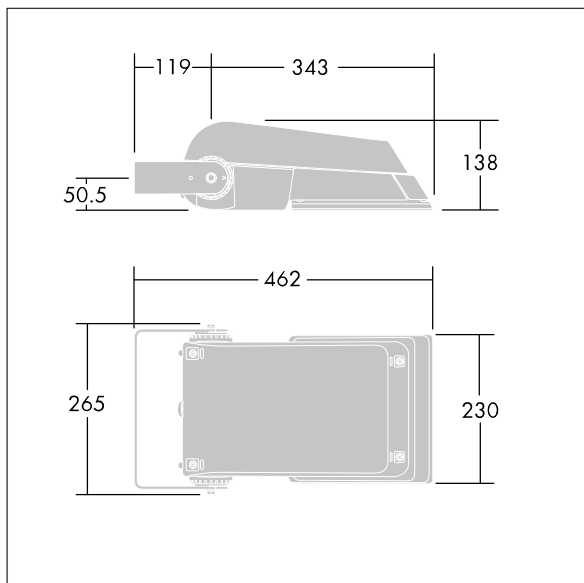

Areaflood Pro

THORN

96644753 AFP S 24L70-740 A5 BS 3550 CL2 GY

Areaflood Pro

En kompakt og lett LED-lyskaster for mange bruksområder. Med liten armaturhus. driver 24 LED ved 700mA med asymmetrisk 50° lysfordeling. IP66, IK08, Klasse II elektrisk. Armaturhus: presstøpt aluminium (EN AC-44300), Lysegrå 150 sandstrukturert (likner RAL9006).. Avskjerming: 4 mm tykk herdet glass. Justerbar monteringsbøyle medfølger, Med 4000K LED.

Ikke kompatibel med UrbaSens-systemer.

Mål: 462 x 265 x 139 mm
Luminaire input power: 52 W
Lysutbytte fra armatur: 7650 lm
Armatureffektivitet: 147 lm/W
Vekt: 6,2 kg
Vindflate: 0.05 m²

TLG_AFLP_F_SMALLPDB.jpg