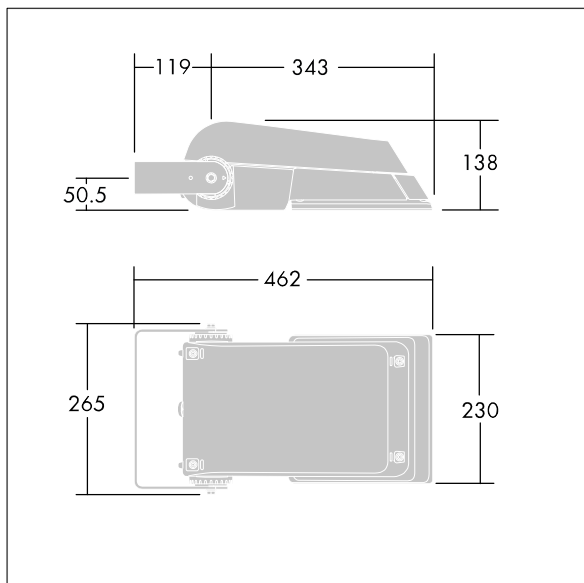

Areaflood Pro

THORN

96644751 AFP S 24L70-740 A4 BS 3550 CL2 GY

Areaflood Pro

En kompakt og lett LED-lyskaster for mange bruksområder. Med liten armaturhus. driver 24 LED ved 700mA med asymmetrisk 40° lysfordeling. IP66, IK08, Klasse II elektrisk. Armaturhus: presstøpt aluminium (EN AC-44300), Lysegrå 150 sandstrukturert (likner RAL9006).. Avskjerming: 4 mm tykk herdet glass. Justerbar monteringsbøyle medfølger, Med 4000K LED.

Ikke kompatibel med UrbaSens-systemer.

Mål: 462 x 265 x 139 mm
Luminaire input power: 52 W
Lysutbytte fra armatur: 7862 lm
Armatureffektivitet: 151 lm/W
Vekt: 6,2 kg
Vindflate: 0.05 m²

TLG_AFLP_F_SMALLPDB.jpg