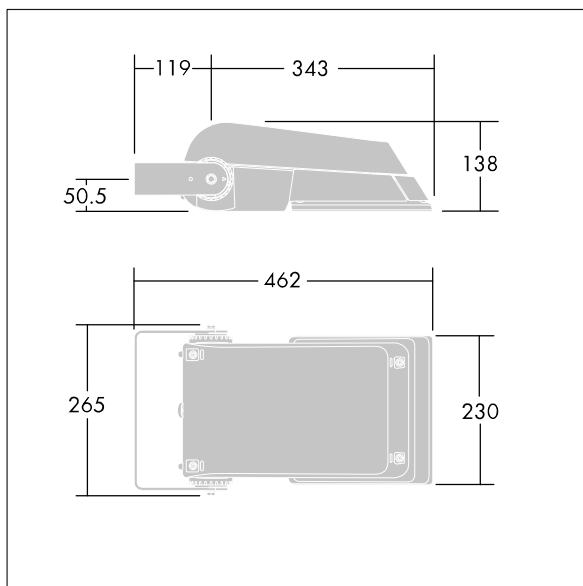

Areaflood Pro

THORN

96644737 AFP S 24L50-740 EWR BS 3550 CL2 GY

Areaflood Pro

En kompakt og lett LED-lyskaster for mange bruksområder. Med liten armaturhus. driver 24 LED ved 500mA med Ekstra bredstrålende vei lysfordeling. IP66, IK08, Klasse II elektrisk. Armaturhus: presstøpt aluminium (EN AC-44300), Lysegrå 150 sandstrukturert (likner RAL9006).. Avskjerming: 4 mm tykk herdet glass. Justerbar monteringsbøyle medfølger, Utstyrt med krets for 50% strømreduksjon, effektiv 3 timer før og 5 timer etter en kalkulert midnatt. Kan deaktiveres ved installasjon via en tilgjengelig intern bryter. Med 4000K LED.

Ikke kompatibel med UrbaSens-systemer.

Mål: 462 x 265 x 139 mm
Luminaire input power: 38 W
Lysutbytte fra armatur: 5823 lm
Armatureffektivitet: 153 lm/W
Vekt: 6,2 kg
Vindflate: 0.05 m²

TLG_AFLP_F_SMALLPDB.jpg