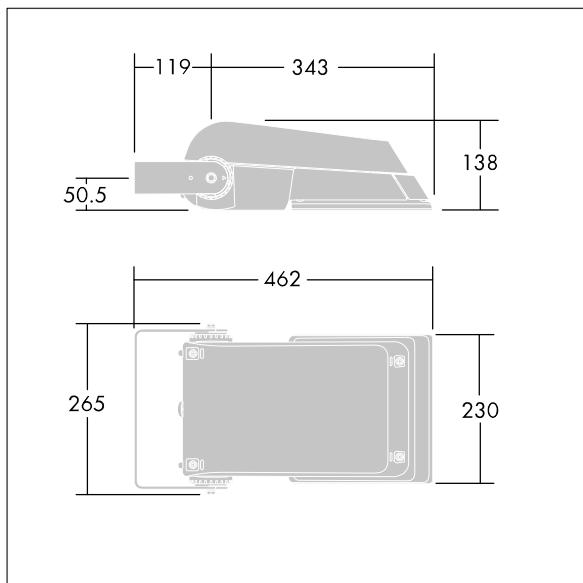

TLG_AFLP_M_SML.wmf

Dette produktet inneholder lyskilder med energieffektivitetsklasse D.

Alle verdier merket med * er merkeverdi. Thorn bruker utprøvde og testede komponenter fra ledende leverandører, men det kan skje enkelttilfeller av teknologirelatert svikt i individuelle LED i løpet av beregnet levetid for produktet. Internasjonale standarder setter toleransen i innledende fluks og tilkoblet effekt til $\pm 10\%$. Med mindre annet er oppgitt, gjelder verdiene for en omgivelsestemperatur på 25 °C.

Thorn Lighting driver konstant utvikling og forbedring av sine produkter. Rettighetene gjelder endringer i spesifikasjoner uten opplysning på forhånd, enten personlig eller offentlig. © Thorn Lighting