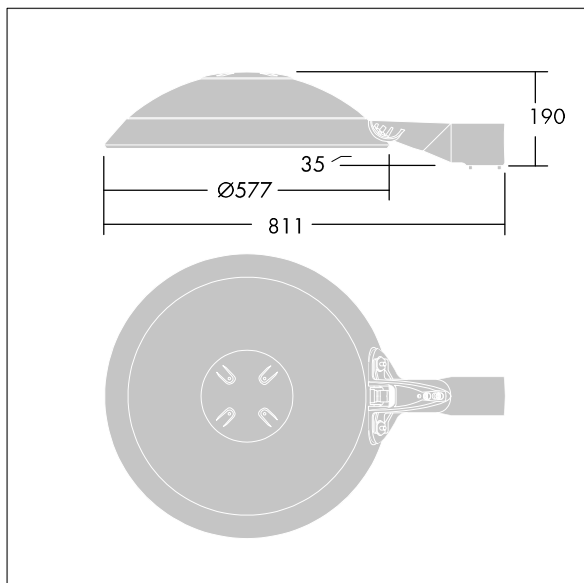

Thor

THORN

96643965 TR 72L50-730 NR BP CL2 FD W9 L60E

ISO 9223 C5	IP66	IK08						T _a 0 +25
----------------	------	------	--	--	--	--	--	-------------------------

Thor

En stort, smart, urban LED-armatur med 72 LED som drives av 500mA med smal vei-optikk og UV-stabilisert kuppel i polykarbonat med antracitgrå finish (likner RAL7043). Klasse II elektrisk, IP66, IK08. Armaturhus, brakett og ring: presstøpt aluminium (AS12U, LM6-ekvivalent, EN AC-44300) behandlet mot korrosjon, pulverlakkert antracitgrå (nær RAL7043). Avskjerming: 4 mm herdet plan glass. Skruer og lukkesett: rustfritt stål. Ferdigkablet med 9 m kabel. Montering på utligger på Ø60 mm festeanordning, helling 0°, justerbar fra -15° til +10°. Utstyrt med krets for strømreduksjon, effektiv 3 timer før og 5 timer etter en kalkulert midnatt. Med 3000K LED.

Mål: Ø577 x 155 mm
Luminaire input power: 109 W
Lysutbytte fra armatur: 14398 lm
Armatureffektivitet: 132 lm/W
Vekt: 14,8 kg
Vindflate: 0.044 m²

TLG_THRL_F_MLEFD0.jpg

TLG_THOR_M_BRK.wmf

Dette produktet inneholder lyskilder med energieffektivitetsklasse D.