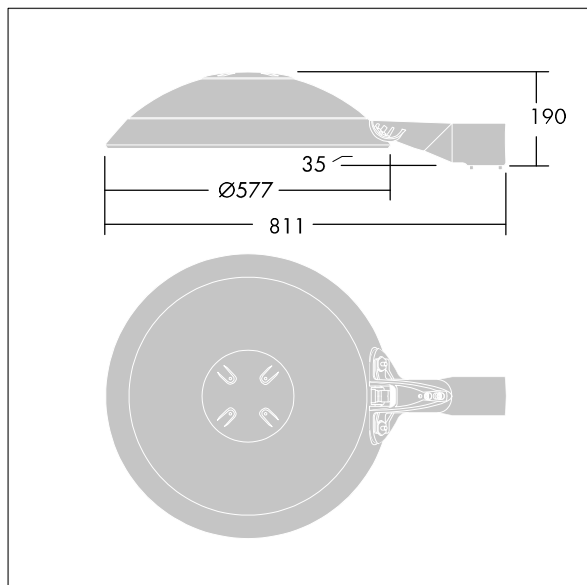

Thor

THORN

96643964 TR 72L50-740 RWT BP CL2 FD W9 L60E

ISO 9223 C5	IP66	IK08						T _a 0 +25
----------------	------	------	--	--	--	--	--	-------------------------

Thor

En stort, smart, urban LED-armatur med 72 LED som drives av 500mA med Våt vei-optikk og UV-stabilisert kuppel i polykarbonat med antracitgrå finish (likner RAL7043). Klasse II elektrisk, IP66, IK08. Armaturhus, brakett og ring: presstøpt aluminium (AS12U, LM6-ekvivalent, EN AC-44300) behandlet mot korrosjon, pulverlakkert antracitgrå (nær RAL7043). Avskjerming: 4 mm herdet plan glass. Skruer og lukkesett: rustfritt stål. Ferdigkablet med 9 m kabel. Montering på utligger på Ø60 mm festeanordning, helling 0°, justerbar fra -15° til +10°. Utstyrt med krets for strømreduksjon, effektiv 3 timer før og 5 timer etter en kalkulert midnatt. Med 4000K LED.

Mål: Ø577 x 155 mm
Luminaire input power: 109 W
Lysutbytte fra armatur: 15791 lm
Armatureffektivitet: 145 lm/W
Vekt: 14,8 kg
Vindflate: 0.044 m²

TLG_THRL_F_MLEFD0.jpg

TLG_THOR_M_BRK.wmf

Dette produktet inneholder lyskilder med energieffektivitetsklasse E.