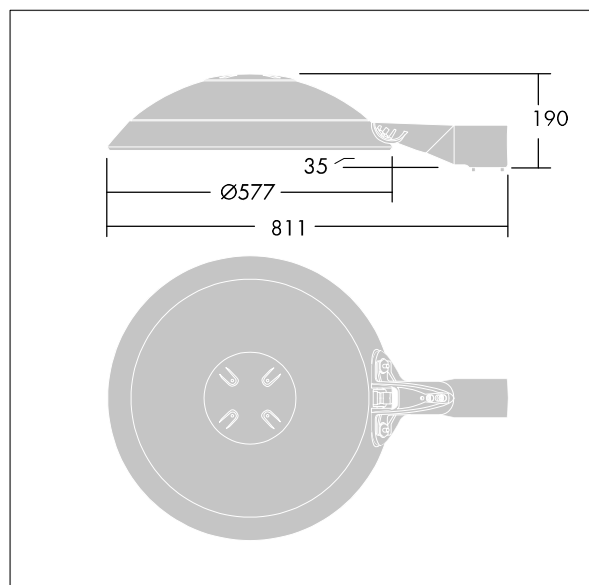

Thor

THORN

96643957 TR 48L50-730 RWT BP CL2 FD W9 L60E

ISO 9223 C5	IP66	IK08						T _a 0 +25
----------------	------	------	--	--	--	--	--	-------------------------

Thor

En stort, smart, urban LED-armatur med 48 LED som drives av 500mA med Våt vei-optikk og UV-stabilisert kuppel i polykarbonat med antracitgrå finish (likner RAL7043). Klasse II elektrisk, IP66, IK08. Armaturhus, brakett og ring: presstøpt aluminium (AS12U, LM6-ekvivalent, EN AC-44300) behandlet mot korrosjon, pulverlakkert antracitgrå (nær RAL7043). Avskjerming: 4 mm herdet plan glass. Skruer og lukkesett: rustfritt stål. Ferdigkablet med 9 m kabel. Montering på utligger på Ø60 mm festeanordning, helling 0°, justerbar fra -15° til +10°. Utstyrt med krets for strømreduksjon, effektivt 3 timer før og 5 timer etter en kalkulert midnatt. Med 3000K LED.

Mål: Ø577 x 155 mm
Luminaire input power: 73 W
Lysutbytte fra armatur: 9870 lm
Armatureffektivitet: 135 lm/W
Vekt: 13,9 kg
Vindflate: 0.044 m²

TLG_THRL_F_MTPFD0.jpg

TLG_THOR_M_BRK.wmf

Dette produktet inneholder lyskilder med energieffektivitetsklassene D, E.