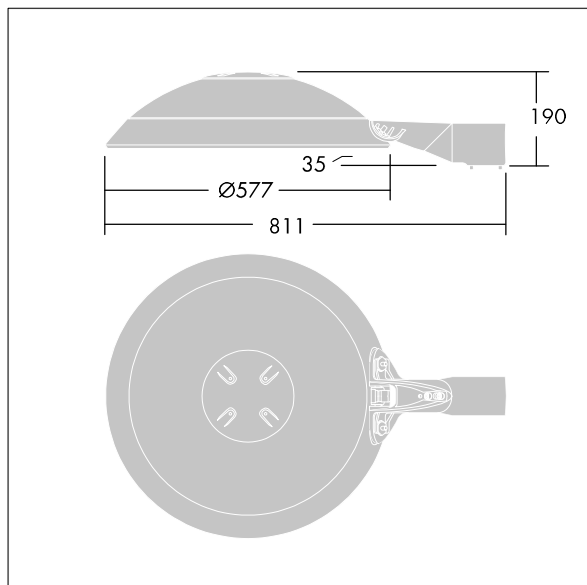

Thor

THORN

96643957 TR 48L50-730 RWT BP CL2 FD W9 L60E

ISO 9223 C5	IP66	IK08						T _a 0 +25
----------------	------	------	--	--	--	--	--	-------------------------

Thor

En stort, smart, urban LED-armatur med 48 LED som drives av 500mA med Våt vei-optikk og UV-stabilisert kuppel i polykarbonat med antracitgrå finish (likner RAL7043). Klasse II elektrisk, IP66, IK08. Armaturhus, brakett og ring: presstøpt aluminium (AS12U, LM6-ekvivalent, EN AC-44300) behandlet mot korrosjon, pulverlakkert antracitgrå (nær RAL7043). Avskjerming: 4 mm herdet plan glass. Skruer og lukkesett: rustfritt stål. Ferdigkablet med 9 m kabel. Montering på utligger på Ø60 mm festeanordning, helling 0°, justerbar fra -15° til +10°. Utstyrt med krets for strømreduksjon, effektivt 3 timer før og 5 timer etter en kalkulert midnatt. Med 3000K LED.

Mål: Ø577 x 155 mm
Luminaire input power: 73 W
Lysutbytte fra armatur: 9870 lm
Armatureffektivitet: 135 lm/W
Vekt: 13,9 kg
Vindflate: 0.044 m²

TLG_THRL_F_MTPFD0.jpg

TLG_THOR_M_BRK.wmf

Dette produktet inneholder lyskilder med energieffektivitetsklassene D, E.