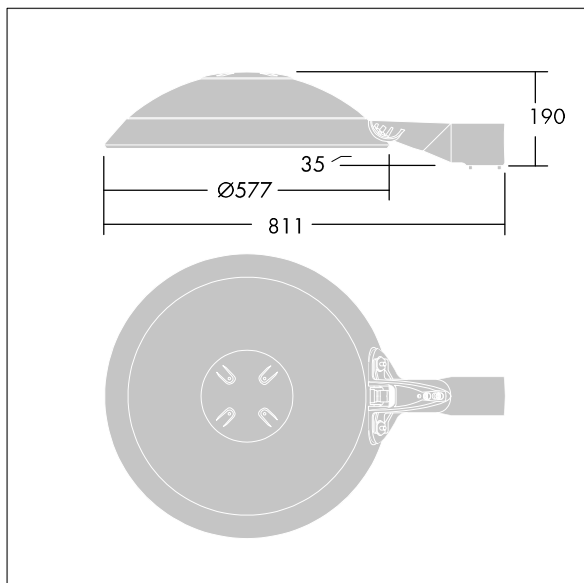

Thor

THORN

96643955 TR 48L50-730 NR BP CL2 FD W9 L60E

ISO 9223 C5	IP66	IK08					T _a 0 +25
----------------	------	------	--	--	--	--	-------------------------

Thor

En stort, smart, urban LED-armatur med 48 LED som drives av 500mA med smal vei-optikk og UV-stabilisert kuppel i polykarbonat med antracitgrå finish (likner RAL7043). Klasse II elektrisk, IP66, IK08. Armaturhus, brakett og ring: presstøpt aluminium (AS12U, LM6-ekvivalent, EN AC-44300) behandlet mot korrosjon, pulverlakkert antracitgrå (nær RAL7043). Avskjerming: 4 mm herdet plan glass. Skruer og lukkesett: rustfritt stål. Ferdigkablet med 9 m kabel. Montering på utligger på Ø60 mm festeanordning, helling 0°, justerbar fra -15° til +10°. Utstyrt med krets for strømreduksjon, effektivt 3 timer før og 5 timer etter en kalkulert midnatt. Med 3000K LED.

Mål: Ø577 x 155 mm
Luminaire input power: 73 W
Lysutbytte fra armatur: 9749 lm
Armatureffektivitet: 134 lm/W
Vekt: 13,9 kg
Vindflate: 0.044 m²

TLG_THRL_F_MLEFD0.jpg

TLG_THOR_M_BRK.wmf

Alle verdier merket med * er merkeverdi. Thorn bruker utprøvde og testede komponenter fra ledende leverandører, men det kan skje enkelttilfeller av teknologirelatert svikt i individuelle LED i løpet av beregnet levetid for produktet. Internasjonale standarder setter toleransen i innledende fluks og tilkoblet effekt til ±10 %. Med mindre annet er oppgitt, gjelder verdiene for en omgivelsestemperatur på 25 °C.