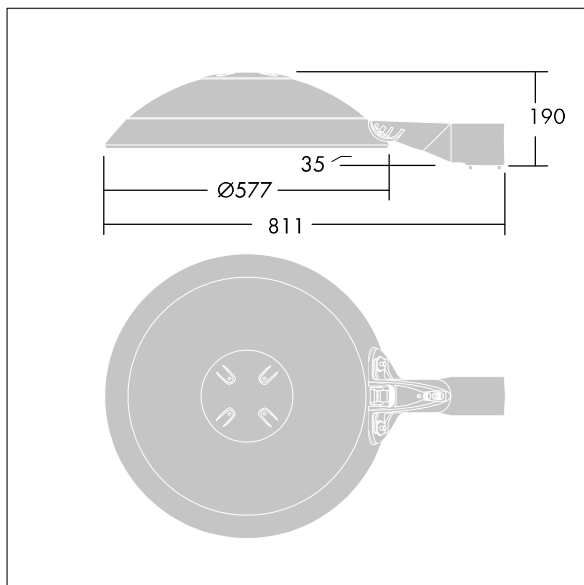

Thor

THORN

96643955 TR 48L50-730 NR BP CL2 FD W9 L60E

ISO 9223 C5	IP66	IK08						T _a 0 +25
----------------	------	------	--	--	--	--	--	-------------------------

Thor

En stort, smart, urban LED-armatur med 48 LED som drives av 500mA med smal vei-optikk og UV-stabilisert kuppel i polykarbonat med antracitgrå finish (likner RAL7043). Klasse II elektrisk, IP66, IK08. Armaturhus, brakett og ring: presstøpt aluminium (AS12U, LM6-ekvivalent, EN AC-44300) behandlet mot korrosjon, pulverlakkert antracitgrå (nær RAL7043). Avskjerming: 4 mm herdet plan glass. Skruer og lukkesett: rustfritt stål. Ferdigkablet med 9 m kabel. Montering på utligger på Ø60 mm festeanordning, helling 0°, justerbar fra -15° til +10°. Utstyrt med krets for strømreduksjon, effektivt 3 timer før og 5 timer etter en kalkulert midnatt. Med 3000K LED.

Mål: Ø577 x 155 mm
Luminaire input power: 73 W
Lysutbytte fra armatur: 9749 lm
Armatureffektivitet: 134 lm/W
Vekt: 13,9 kg
Vindflate: 0.044 m²

TLG_THRL_F_MLEFD0.jpg

TLG_THOR_M_BRK.wmf

Alle verdier merket med * er merkeverdi. Thorn bruker utprøvde og testede komponenter fra ledende leverandører, men det kan skje enkelttilfeller av teknologirelatert svikt i individuelle LED i løpet av beregnet levetid for produktet. Internasjonale standarder setter toleransen i innledende fluks og tilkoblet effekt til ±10 %. Med mindre annet er oppgitt, gjelder verdiene for en omgivelsestemperatur på 25 °C.