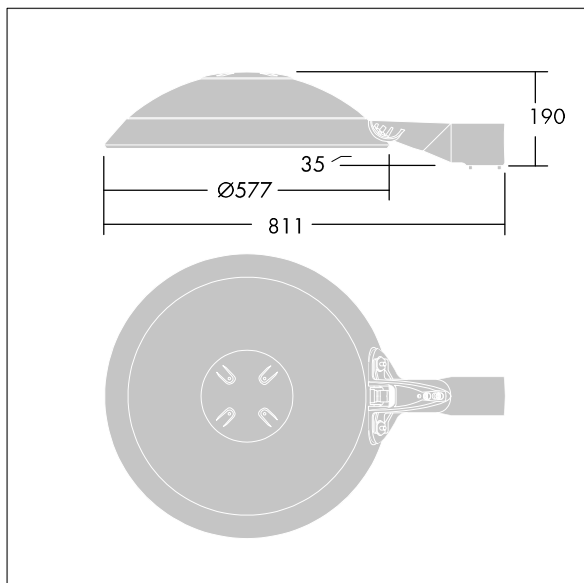

Thor

THORN

96643954 TR 48L50-740 RWT BP CL2 FD W9 L60E

ISO 9223 C5	IP66	IK08						T _a 0 +25
----------------	------	------	--	--	--	--	--	-------------------------

Thor

En stort, smart, urban LED-armatur med 48 LED som drives av 500mA med Våt vei-optikk og UV-stabilisert kuppel i polykarbonat med antracitgrå finish (likner RAL7043). Klasse II elektrisk, IP66, IK08. Armaturhus, brakett og ring: presstøpt aluminium (AS12U, LM6-ekvivalent, EN AC-44300) behandlet mot korrosjon, pulverlakkert antracitgrå (nær RAL7043). Avskjerming: 4 mm herdet plan glass. Skruer og lukkesett: rustfritt stål. Ferdigkablet med 9 m kabel. Montering på utligger på Ø60 mm festeanordning, helling 0°, justerbar fra -15° til +10°. Utstyrt med krets for strømreduksjon, effektivt 3 timer før og 5 timer etter en kalkulert midnatt. Med 4000K LED.

Mål: Ø577 x 155 mm
Luminaire input power: 73 W
Lysutbytte fra armatur: 10692 lm
Armatureffektivitet: 146 lm/W
Vekt: 13,9 kg
Vindflate: 0.044 m²

TLG_THRL_F_MLEFD0.jpg

TLG_THOR_M_BRK.wmf

Dette produktet inneholder lyskilder med energieffektivitetsklasse D.