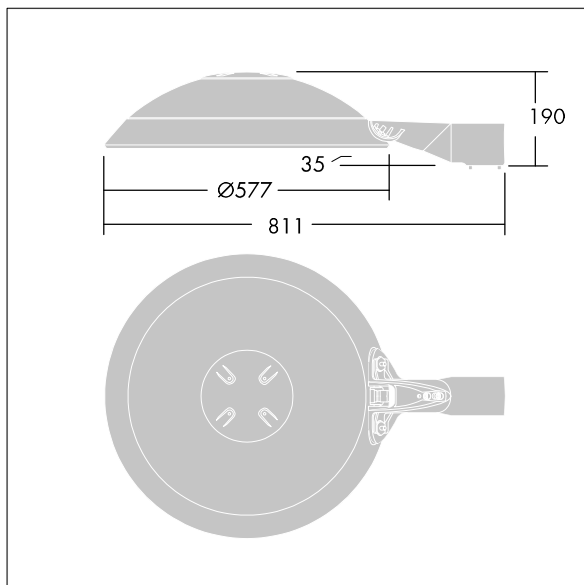

Armaturhus, brakett og ring: presstøpt aluminium (AS12U, LM6-ekvivalent, EN AC-44300) behandlet mot korrosjon, pulverlakkert antracitgrå (nær RAL7043). Avskjerming: 4 mm herdet plan glass. Skruer og lukkesett: rustfritt stål. Ferdigkablet med 9 m kabel. Montering på utligger på Ø60 mm festeanordning, helling 0°, justerbar fra -15° til +10°. Utstyrt med krets for strømreduksjon, effektiv 3 timer før og 5 timer etter en kalkulert midnatt. Med 4000K LED.

Mål: Ø577 x 155 mm

Luminaire input power: 73 W

Lysutbytte fra armatur: 10644 lm

Armatureffektivitet: 146 lm/W

Vekt: 13,9 kg

Vindflate: 0.044 m²

TLG_THRL_F_MLEFD0.jpg

TLG_THOR_M_BRK.wmf