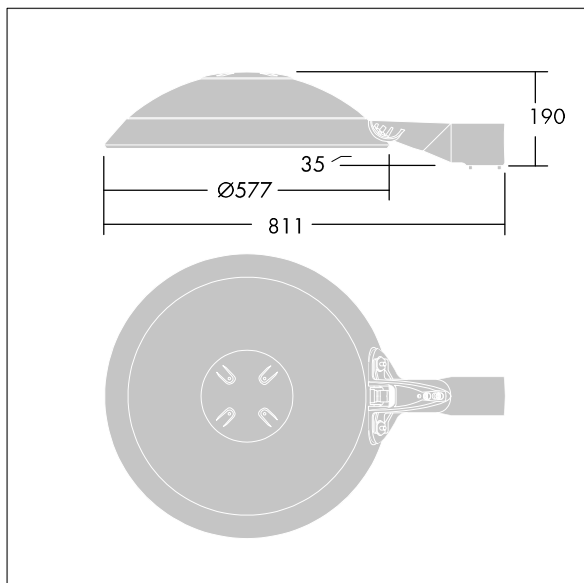

Thor

THORN

96643952 TR 48L50-740 NR BP CL2 FD W9 L60E

ISO 9223 C5	IP66	IK08						T _a 0 +25
----------------	------	------	--	--	--	--	--	-------------------------

Thor

En stort, smart, urban LED-armatur med 48 LED som drives av 500mA med smal vei-optikk og UV-stabilisert kuppel i polykarbonat med antracitgrå finish (likner RAL7043). Klasse II elektrisk, IP66, IK08. Armaturhus, brakett og ring: presstøpt aluminium (AS12U, LM6-ekvivalent, EN AC-44300) behandlet mot korrosjon, pulverlakkert antracitgrå (nær RAL7043). Avskjerming: 4 mm herdet plan glass. Skruer og lukkesett: rustfritt stål. Ferdigkablet med 9 m kabel. Montering på utligger på Ø60 mm festeanordning, helling 0°, justerbar fra -15° til +10°. Utstyrt med krets for strømreduksjon, effektiv 3 timer før og 5 timer etter en kalkulert midnatt. Med 4000K LED.

Mål: Ø577 x 155 mm
Luminaire input power: 73 W
Lysutbytte fra armatur: 10561 lm
Armatureffektivitet: 145 lm/W
Vekt: 13,9 kg
Vindflate: 0.044 m²

TLG_THRL_F_MLEFD0.jpg

TLG_THOR_M_BRK.wmf

Dette produktet inneholder lyskilder med energieffektivitetsklasse D.