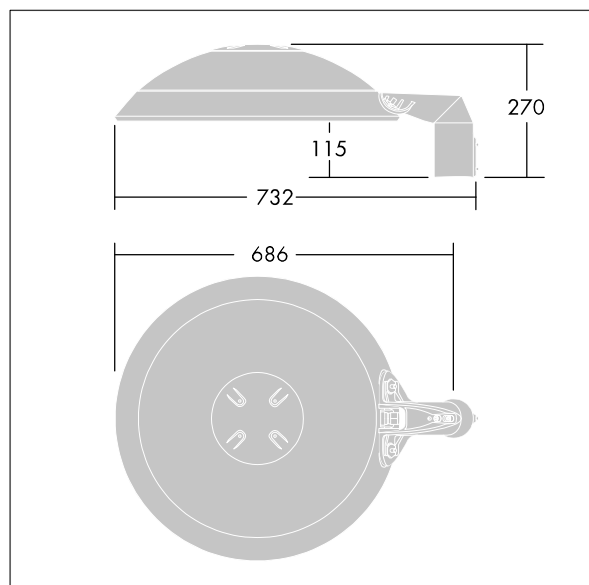

96643937 TR 48L50-730 RWT BP CL2 FD W9 T60E

ISO 9223 C5	IP66	IK08						T _a 0 +25
----------------	------	------	--	--	--	--	--	-------------------------

Thor

En stort, smart, urban LED-armatur med 48 LED som drives av 500mA med Våt vei-optikk og UV-stabilisert kuppel i polykarbonat med antracitgrå finish (likner RAL7043). Klasse II elektrisk, IP66, IK08. Armaturhus, brakett og ring: presstøpt aluminium (AS12U, LM6-ekvivalent, EN AC-44300) behandlet mot korrosjon, pulverlakkert antracitgrå (nær RAL7043). Avskjerming: 4 mm herdet plan glass. Skruer og lukkesett: rustfritt stål. Ferdigkablet med 9 m kabel. Montering på mastetopp på Ø60 mm mast, helling 0°, justerbar fra -15° til +10°. Utstyrt med krets for strømreduksjon, effektiv 3 timer før og 5 timer etter en kalkulert midnatt. Med 3000K LED.

Mål: Ø577 x 155 mm
 Luminaire input power: 73 W
 Lysutbytte fra armatur: 9870 lm
 Armatureffektivitet: 135 lm/W
 Vekt: 13,9 kg
 Vindflate: 0.044 m²

TLG_THRL_F_MTPFD0.jpg

TLG_THOR_M_PTOP.wmf

Dette produktet inneholder lyskilder med energieffektivitetsklassene D, E.