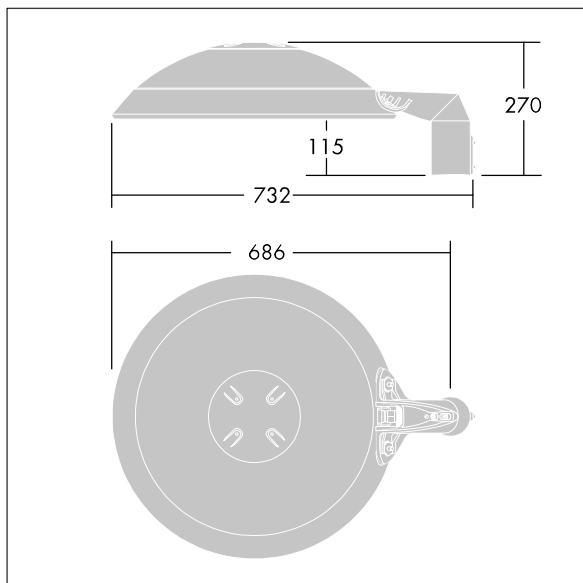

Armaturhus, brakett og ring: presstøpt aluminium (AS12U, LM6-ekvivalent, EN AC-44300) behandlet mot korrosjon, pulverlakkert antracitgrå (nær RAL7043). Avskjerming: 4 mm herdet plan glass. Skruer og lukkesett: rustfritt stål. Ferdigkablet med 9 m kabel. Montering på mastetopp på Ø60 mm mast, helling 0°, justerbar fra -15° til +10°. Utstyrt med krets for strømreduksjon, effektiv 3 timer før og 5 timer etter en kalkulert midnatt. Med 4000K LED.

Mål: Ø577 x 155 mm

Luminaire input power: 73 W

Lysutbytte fra armatur: 10644 lm

Armatureffektivitet: 146 lm/W

Vekt: 13,9 kg

Vindflate: 0.044 m²

TLG_THRL_F_MTPFD0.jpg

TLG_THOR_M_PTOP.wmf