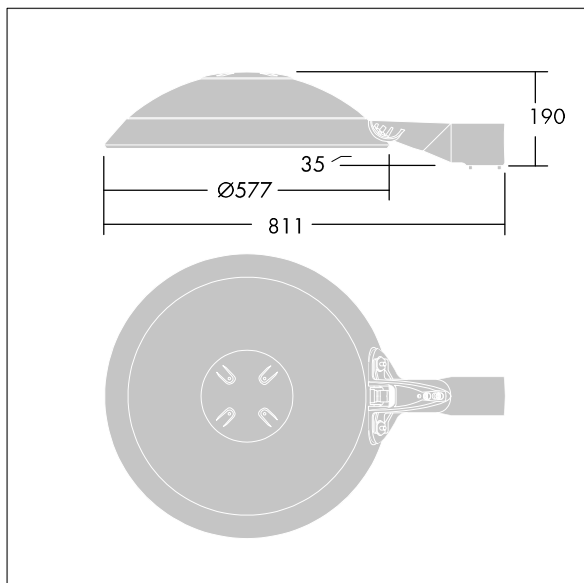

Thor

THORN

96643917 TR 48L50-730 RWT BP CL2 OP W9 L60E

ISO 9223 C5	IP66	IK08					T _a 0 +25
----------------	------	------	--	--	--	--	-------------------------

Thor

En stort, smart, urban LED-armatur med 48 LED som drives av 500mA med Våt vei-optikk og UV-stabilisert kuppel i polykarbonat med opal finish. Klasse II elektrisk, IP66, IK08. Armaturhus, brakett og ring: presstøpt aluminium (AS12U, LM6-ekvivalent, EN AC-44300) behandlet mot korrosjon, pulverlakkert antracitgrå (nær RAL7043). Avskjerming: 4 mm herdet plan glass. Skruer og lukkesett: rustfritt stål. Ferdigkablet med 9 m kabel. Montering på utligger på Ø60 mm festeanordning, helling 0°, justerbar fra -15° til +10°. Utstyrt med krets for strømreduksjon, effektiv 3 timer før og 5 timer etter en kalkulert midnatt. Med 3000K LED.

Mål: Ø577 x 155 mm
Luminaire input power: 79 W
Lysutbytte fra armatur: 9870 lm
Armatureffektivitet: 125 lm/W
Vekt: 14,2 kg
Vindflate: 0.044 m²

TLG_THRL_F_MLEOP0.jpg

TLG_THOR_M_BRK.wmf

Dette produktet inneholder lyskilder med energieffektivitetsklassene D, E.