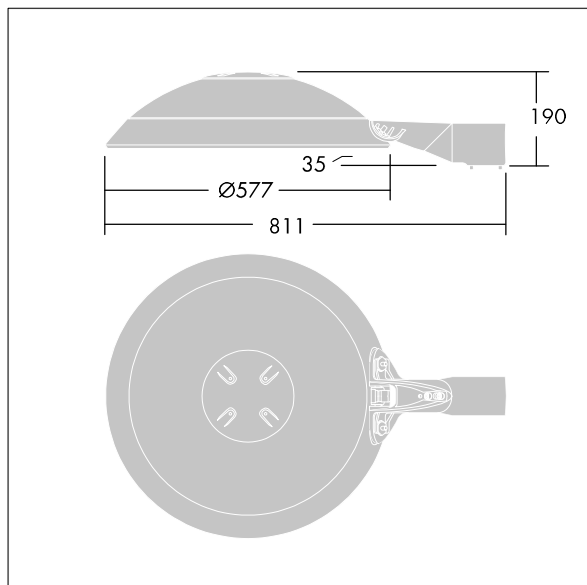

96643914 TR 48L50-740 RWT BP CL2 OP W9 L60E

ISO 9223 C5	IP66	IK08						T _a 0 +25
----------------	------	------	--	--	--	--	--	-------------------------

Thor

En stort, smart, urban LED-armatur med 48 LED som drives av 500mA med Våt vei-optikk og UV-stabilisert kuppel i polykarbonat med opal finish. Klasse II elektrisk, IP66, IK08. Armaturhus, brakett og ring: presstøpt aluminium (AS12U, LM6-ekvivalent, EN AC-44300) behandlet mot korrosjon, pulverlakkert antracitgrå (nær RAL7043). Avskjerming: 4 mm herdet plan glass. Skruer og lukkesett: rustfritt stål. Ferdigkablet med 9 m kabel. Montering på utligger på Ø60 mm festeanordning, helling 0°, justerbar fra -15° til +10°. Utstyrt med krets for strømreduksjon, effektiv 3 timer før og 5 timer etter en kalkulert midnatt. Med 4000K LED.

Mål: Ø577 x 155 mm
 Luminaire input power: 79 W
 Lysutbytte fra armatur: 10692 lm
 Armatureffektivitet: 135 lm/W
 Vekt: 14,2 kg
 Vindflate: 0.044 m²

TLG_THRL_F_MLEOP0.jpg

TLG_THOR_M_BRK.wmf

Dette produktet inneholder lyskilder med energieffektivitetsklasse D.